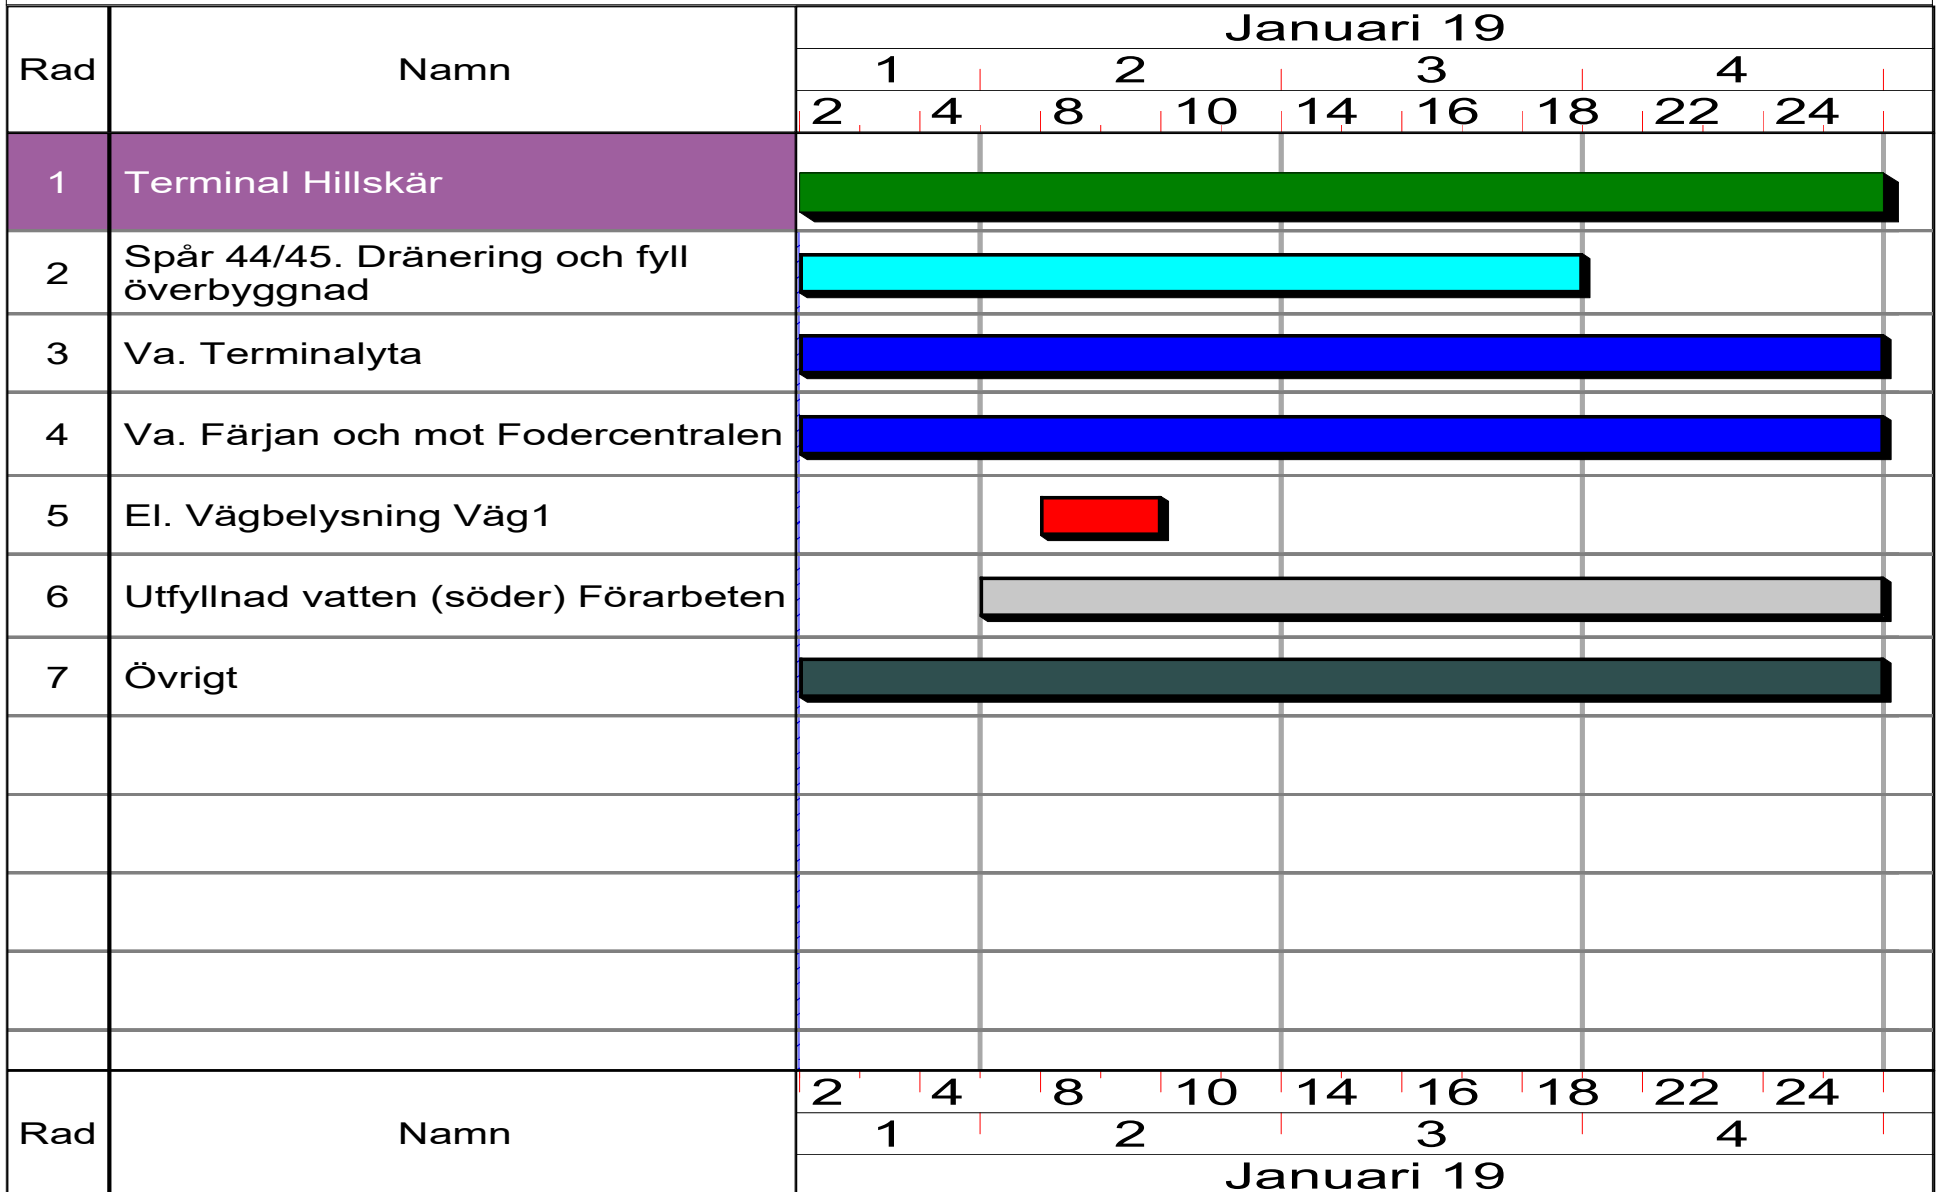

4-veckor

## Terminal Hillskär