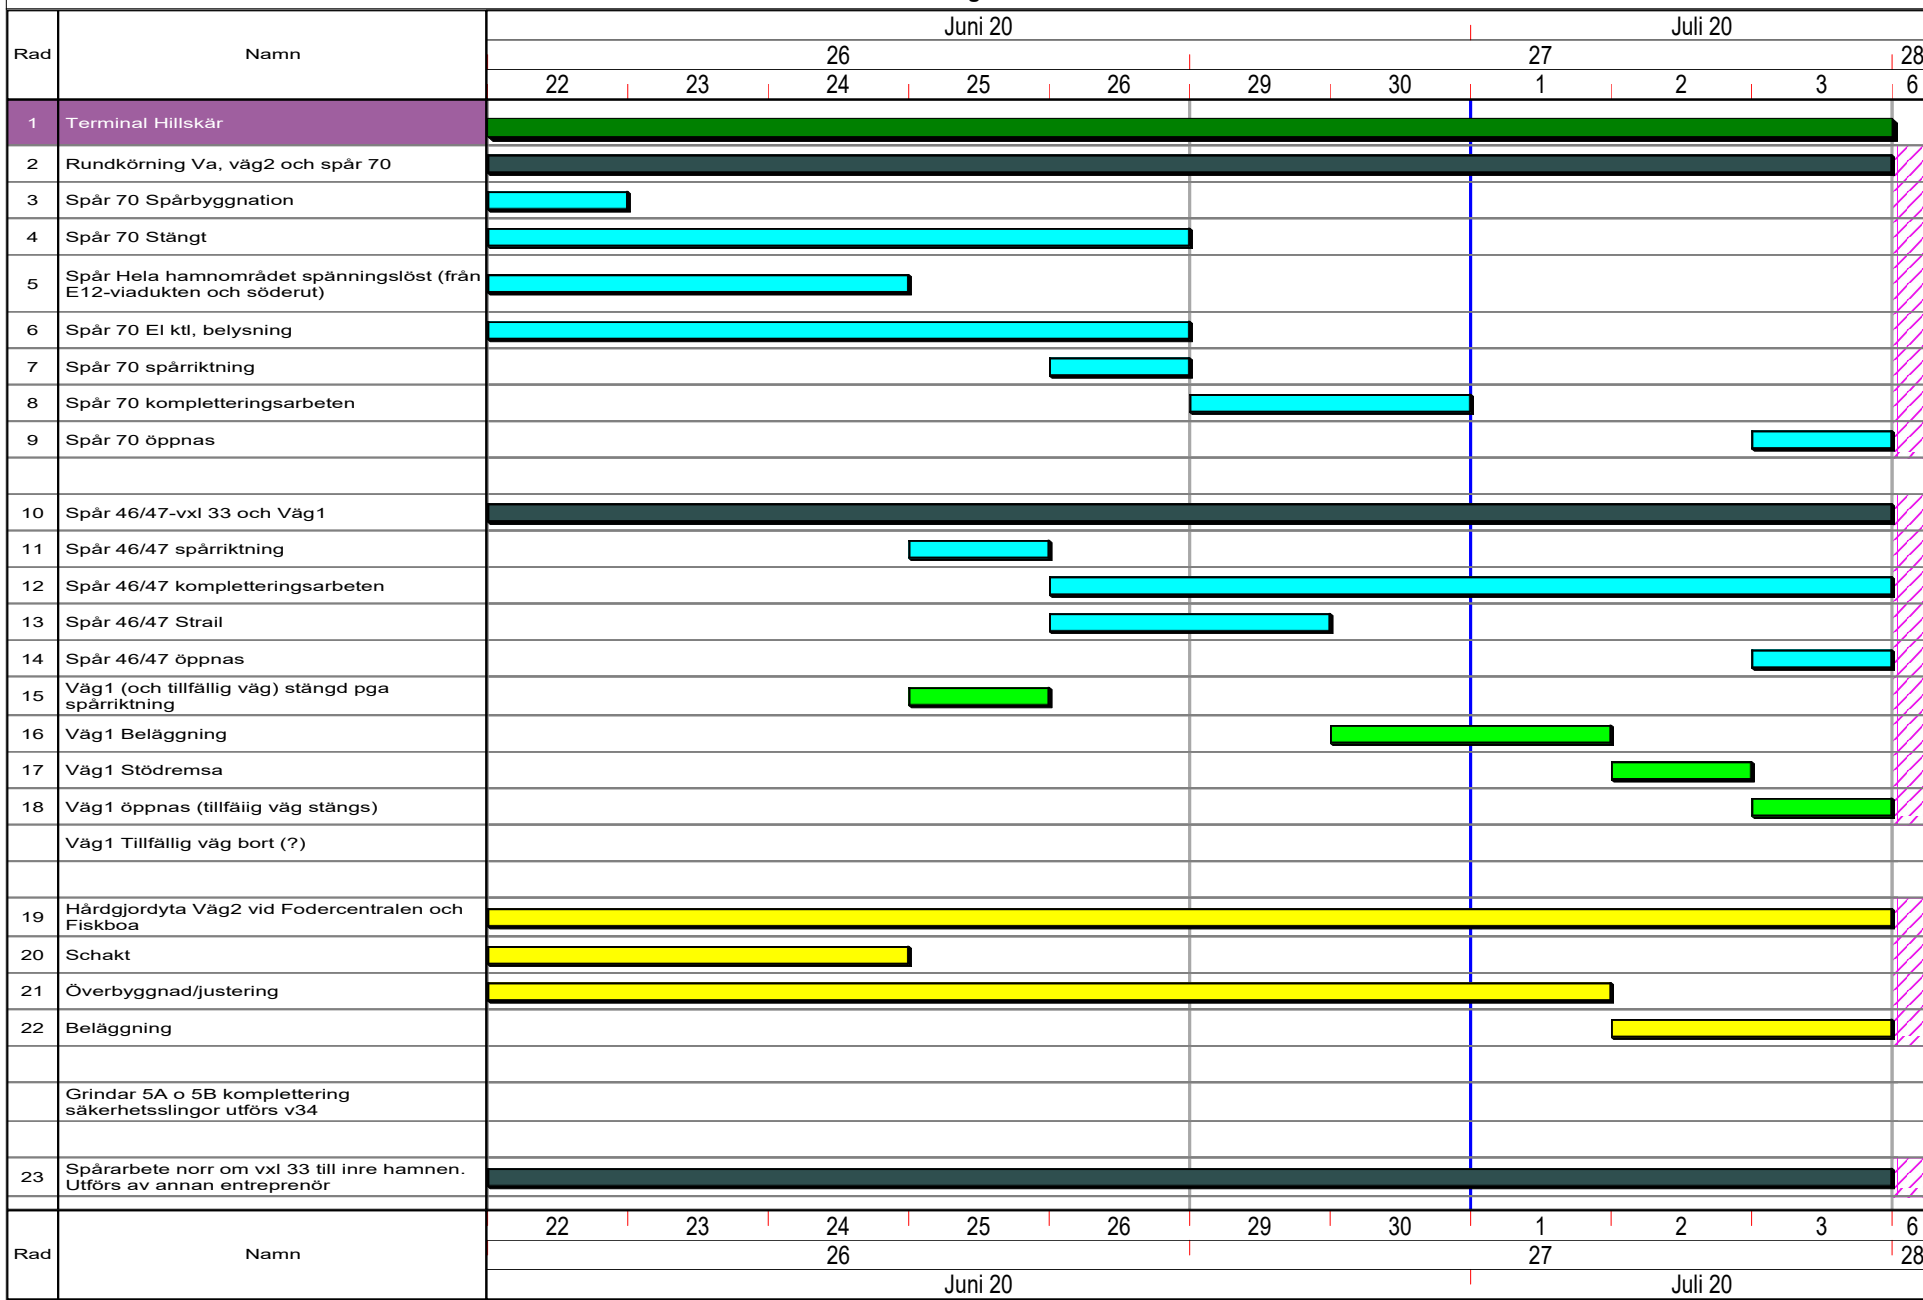

Säsong 2020

Terminal Hillskär
 Övrigt
 Spår
 Väg 1
 Väg 2