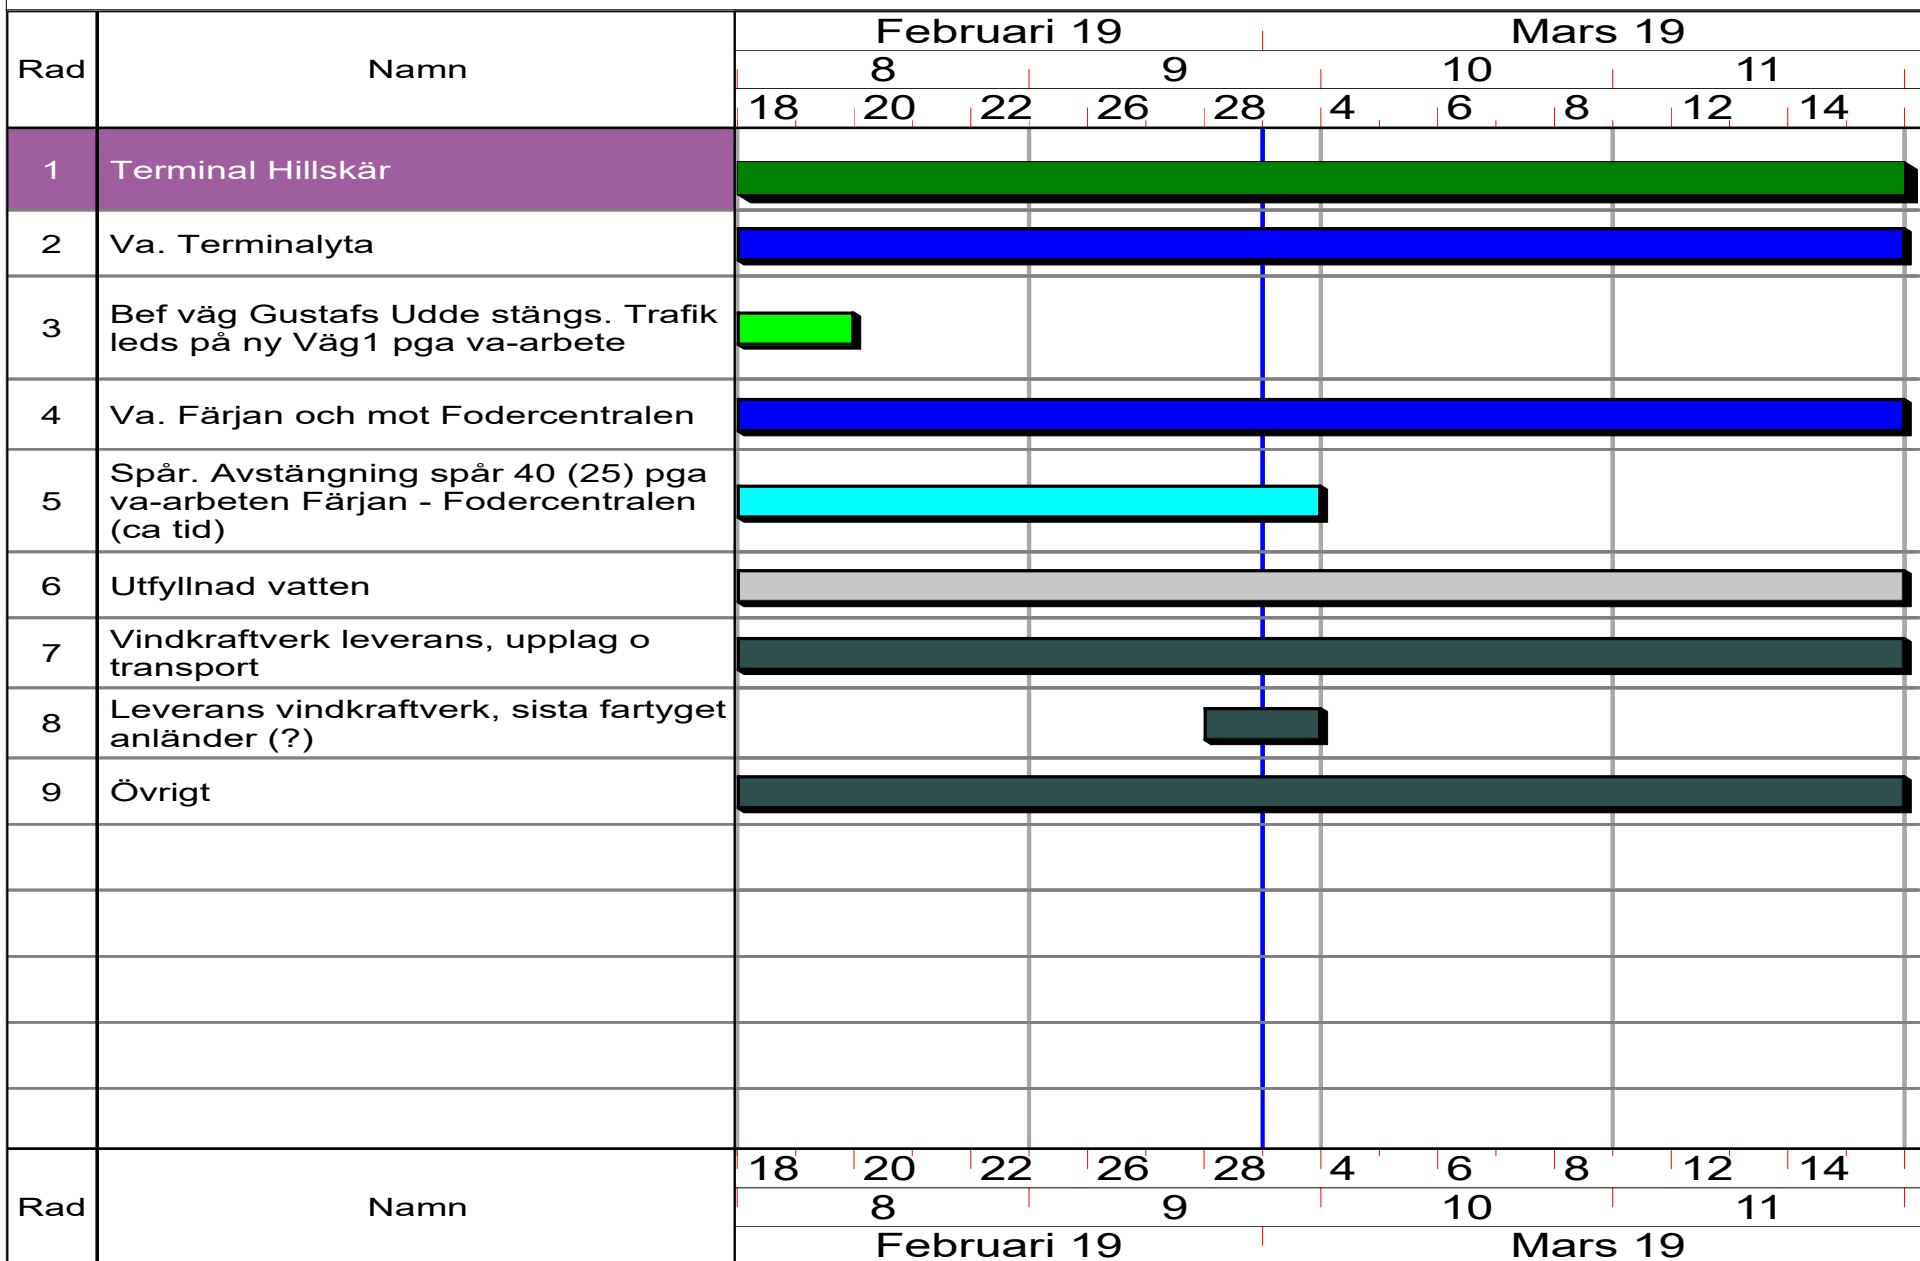

4-veckor

Terminal Hillskär