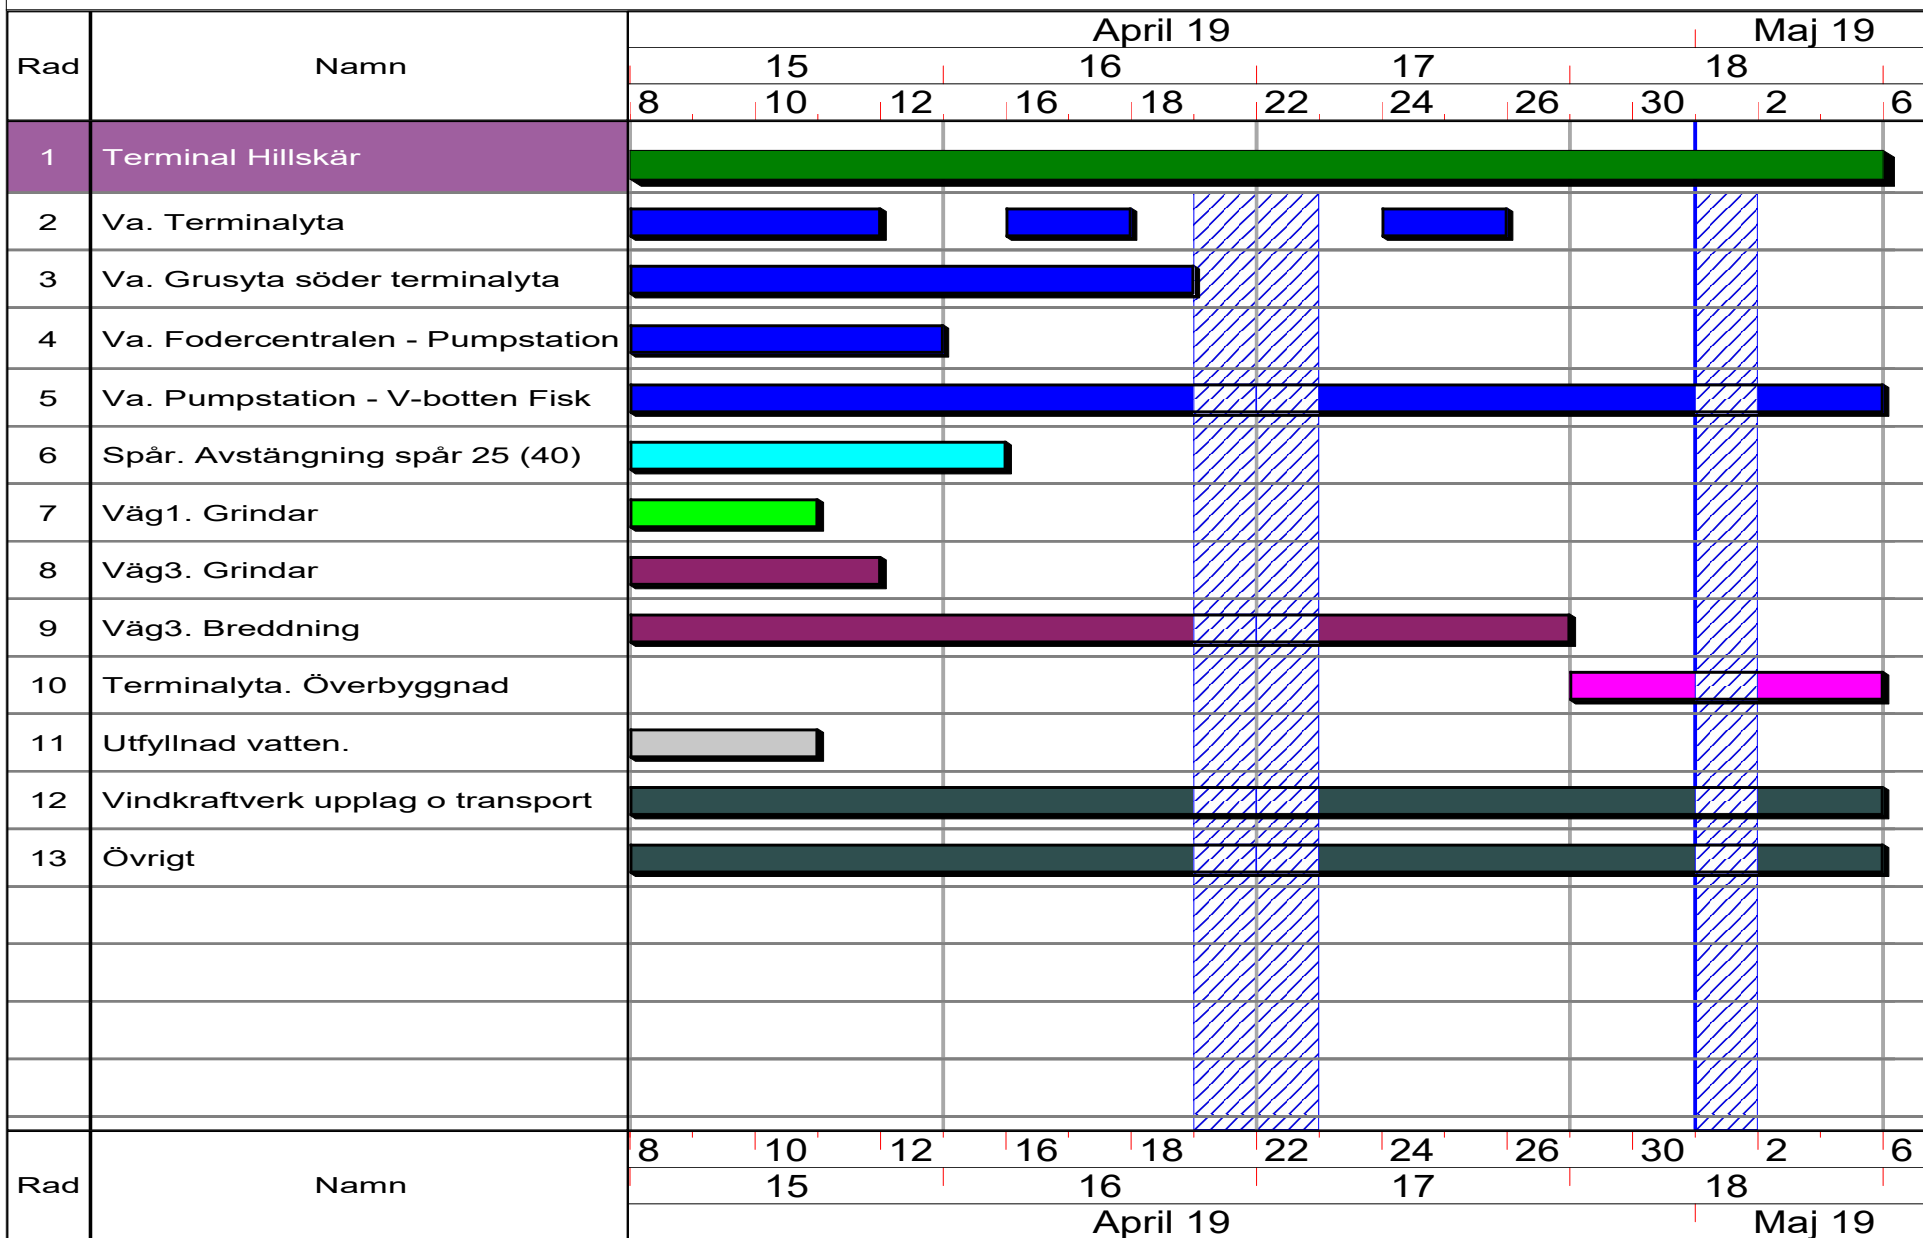

4-veckor

Terminal Hillskär
