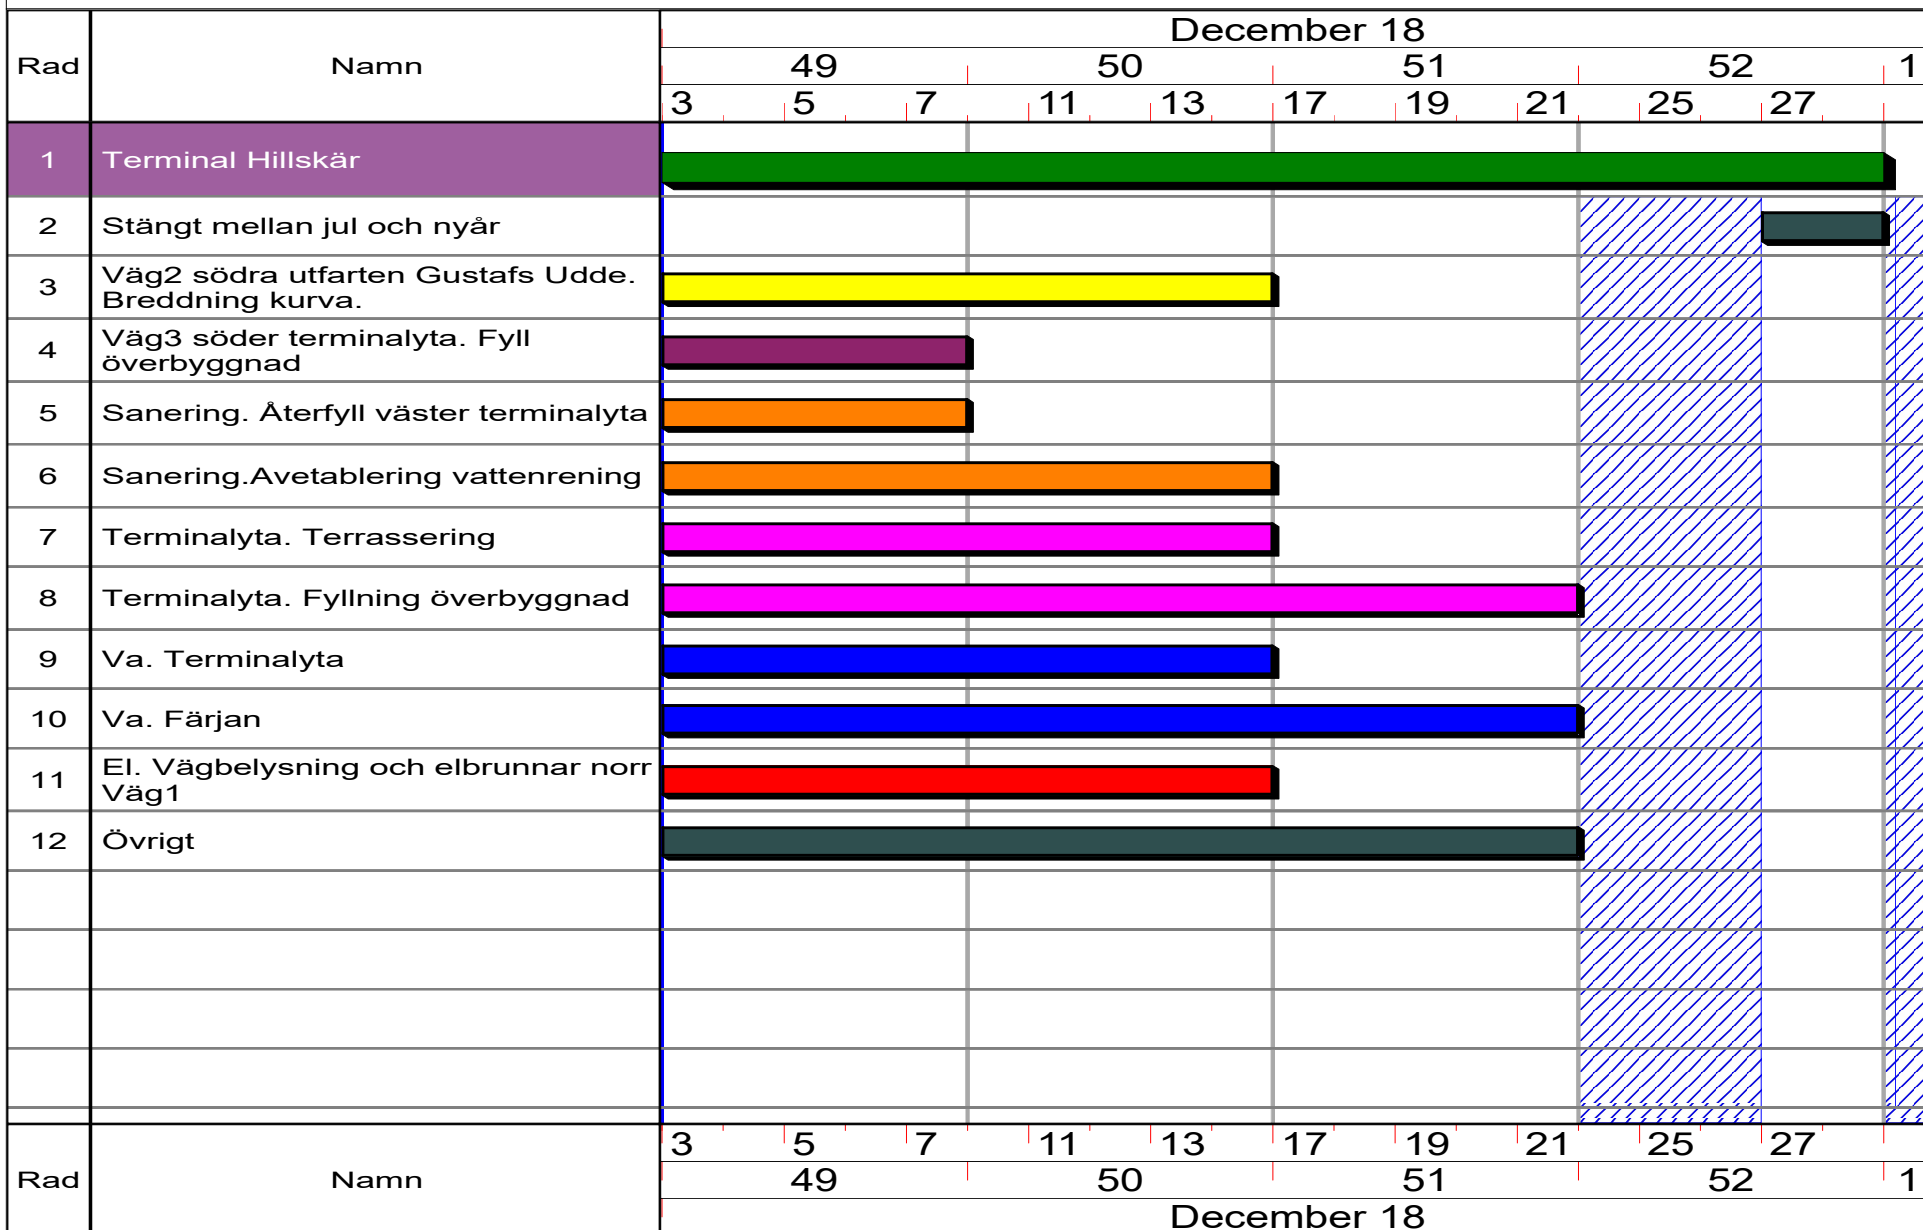

4-veckor

Terminal Hillskär
