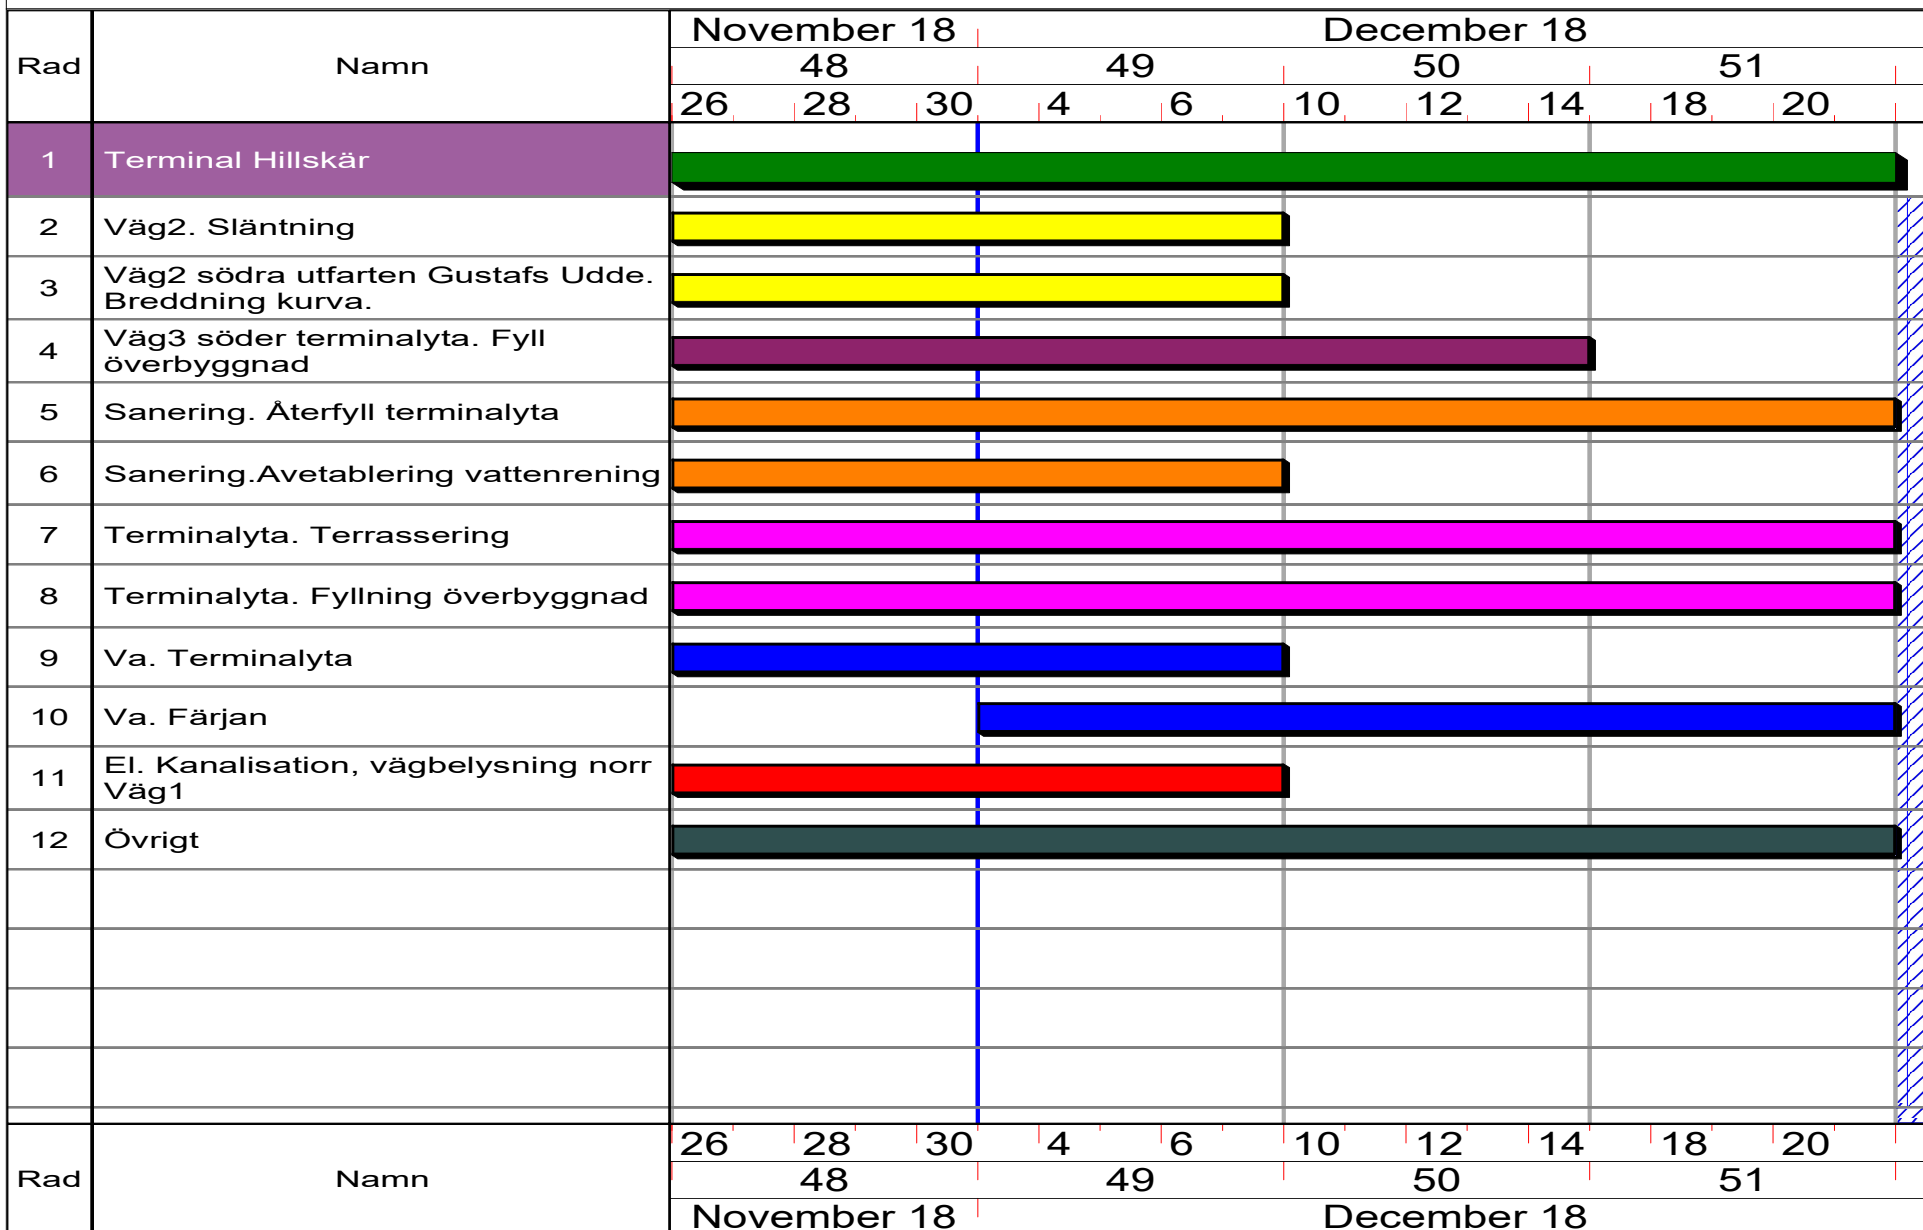

4-veckor

Terminal Hillskär