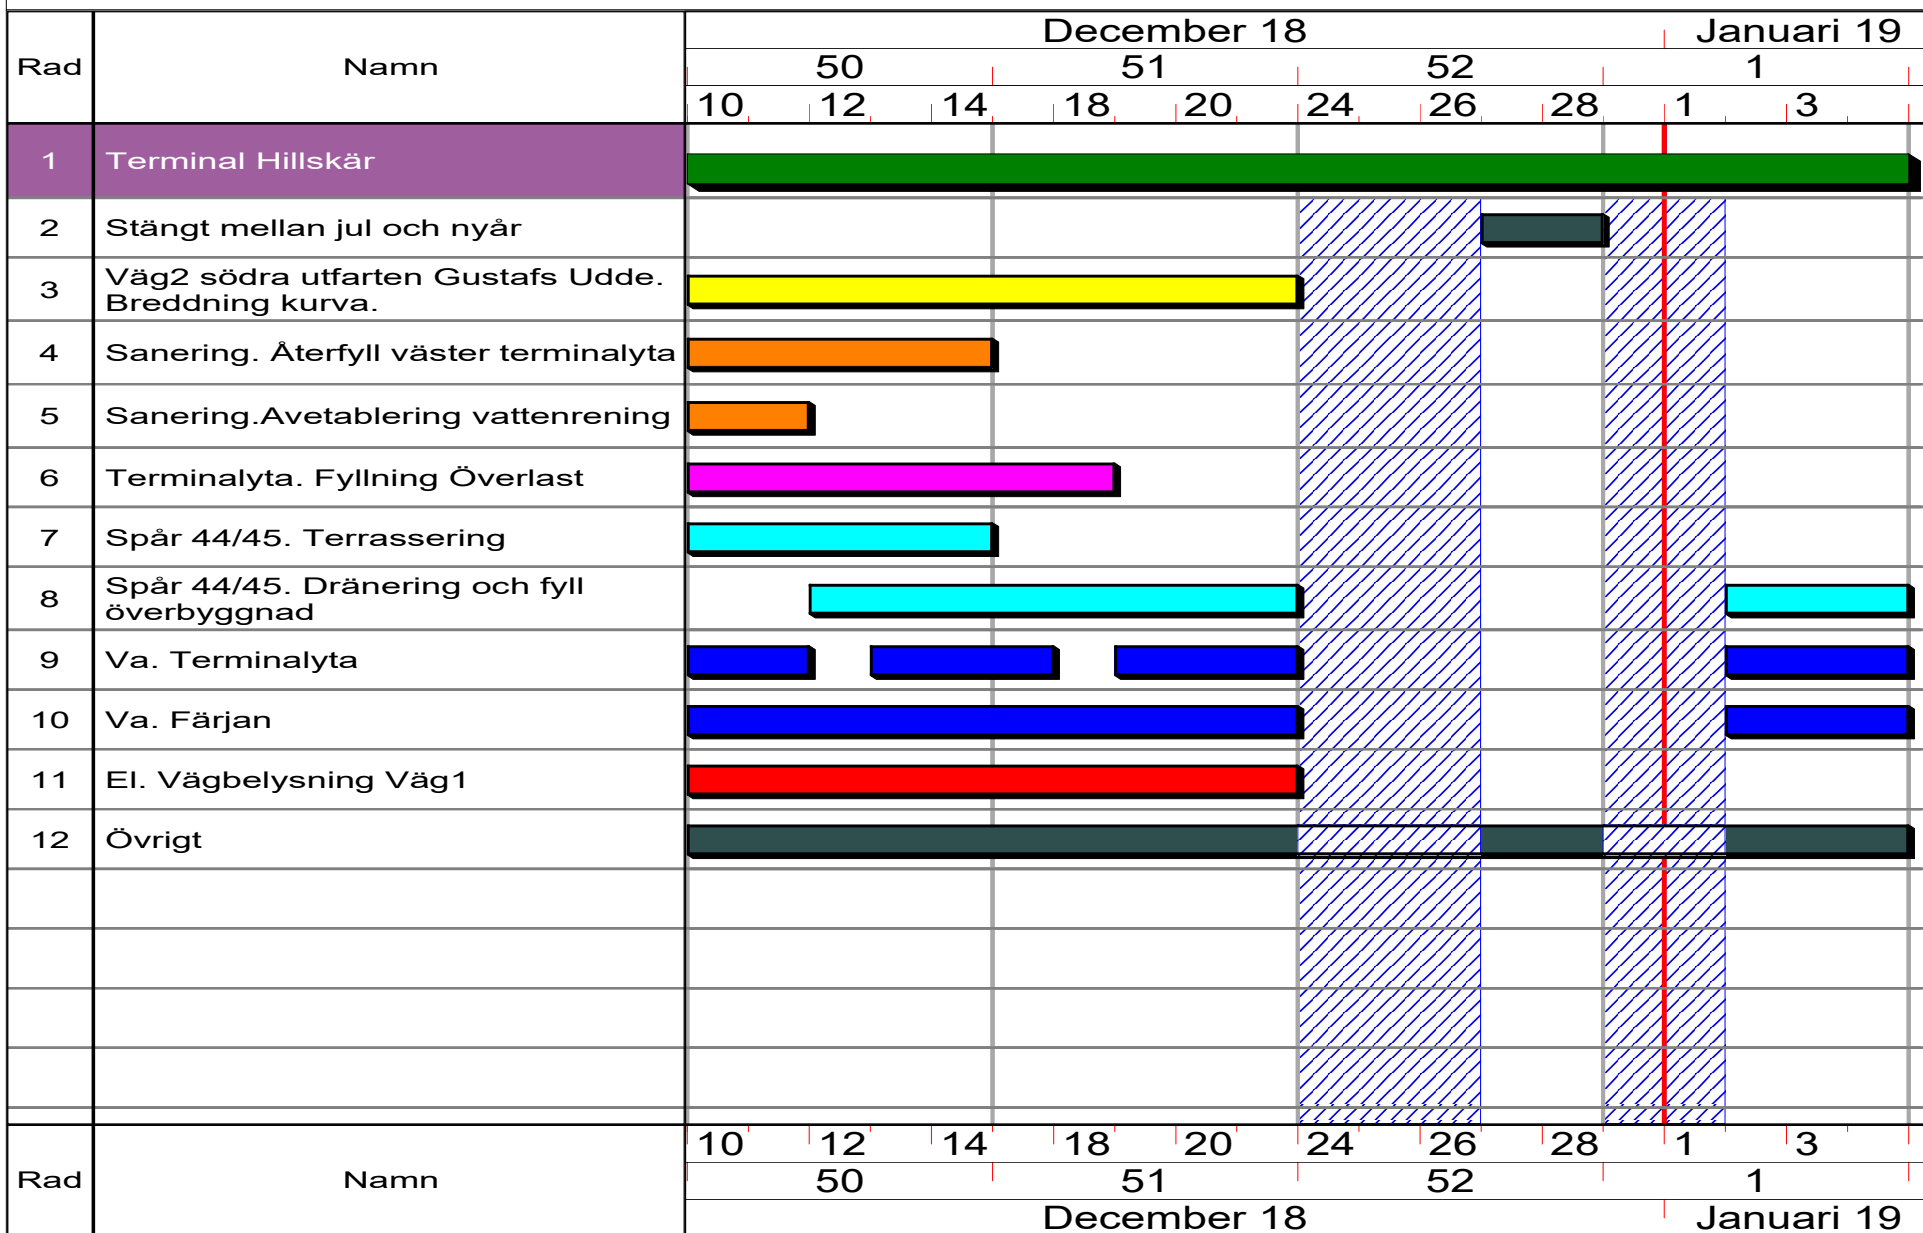

4-veckor

Terminal Hillskär
