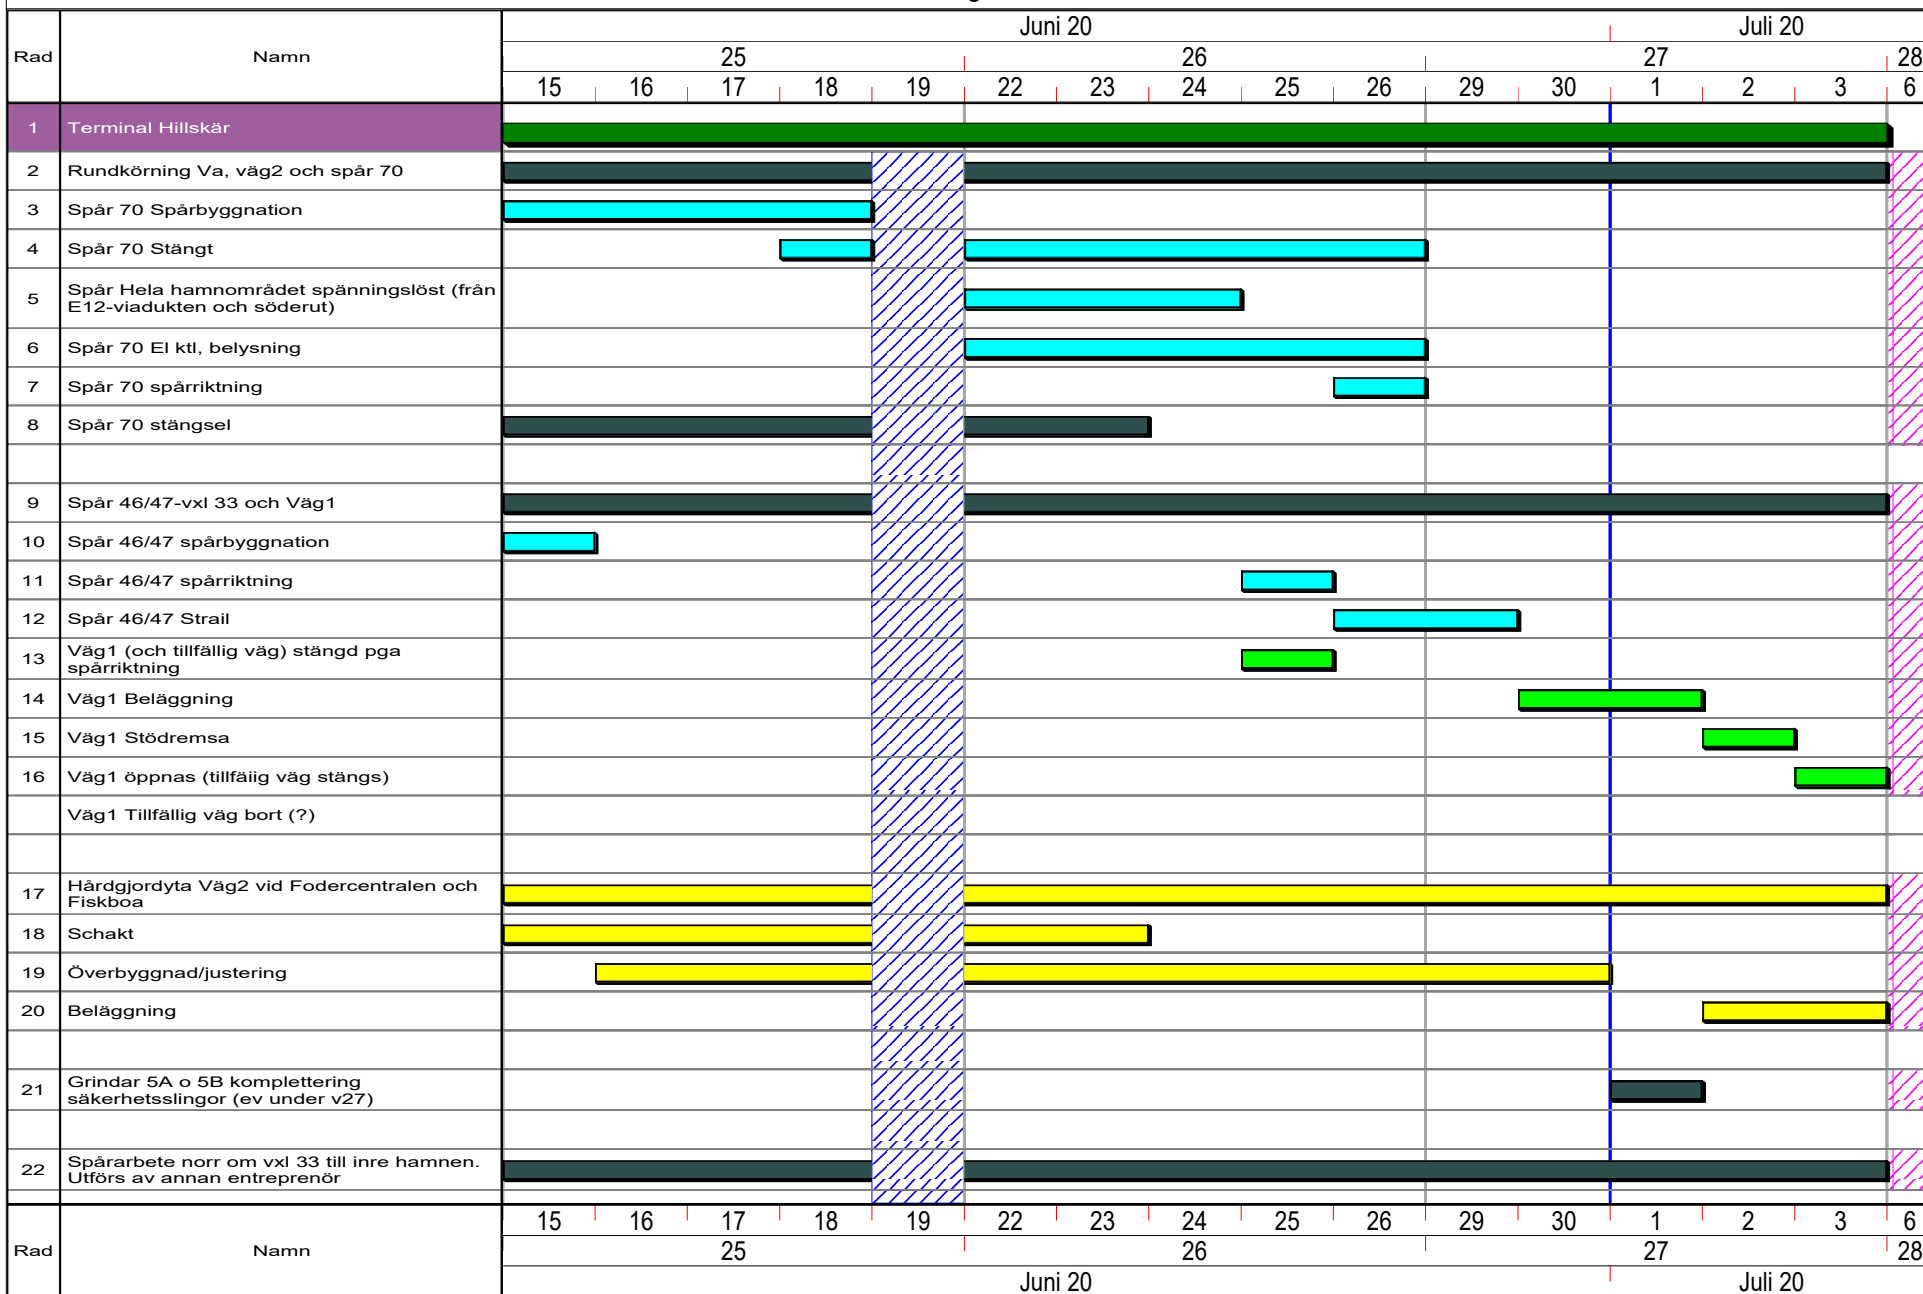

## Säsong 2020

Terminal Hillskär  
 [Dark grey] Övrigt [Cyan] Spår [Green] Väg 1 [Yellow] Väg 2