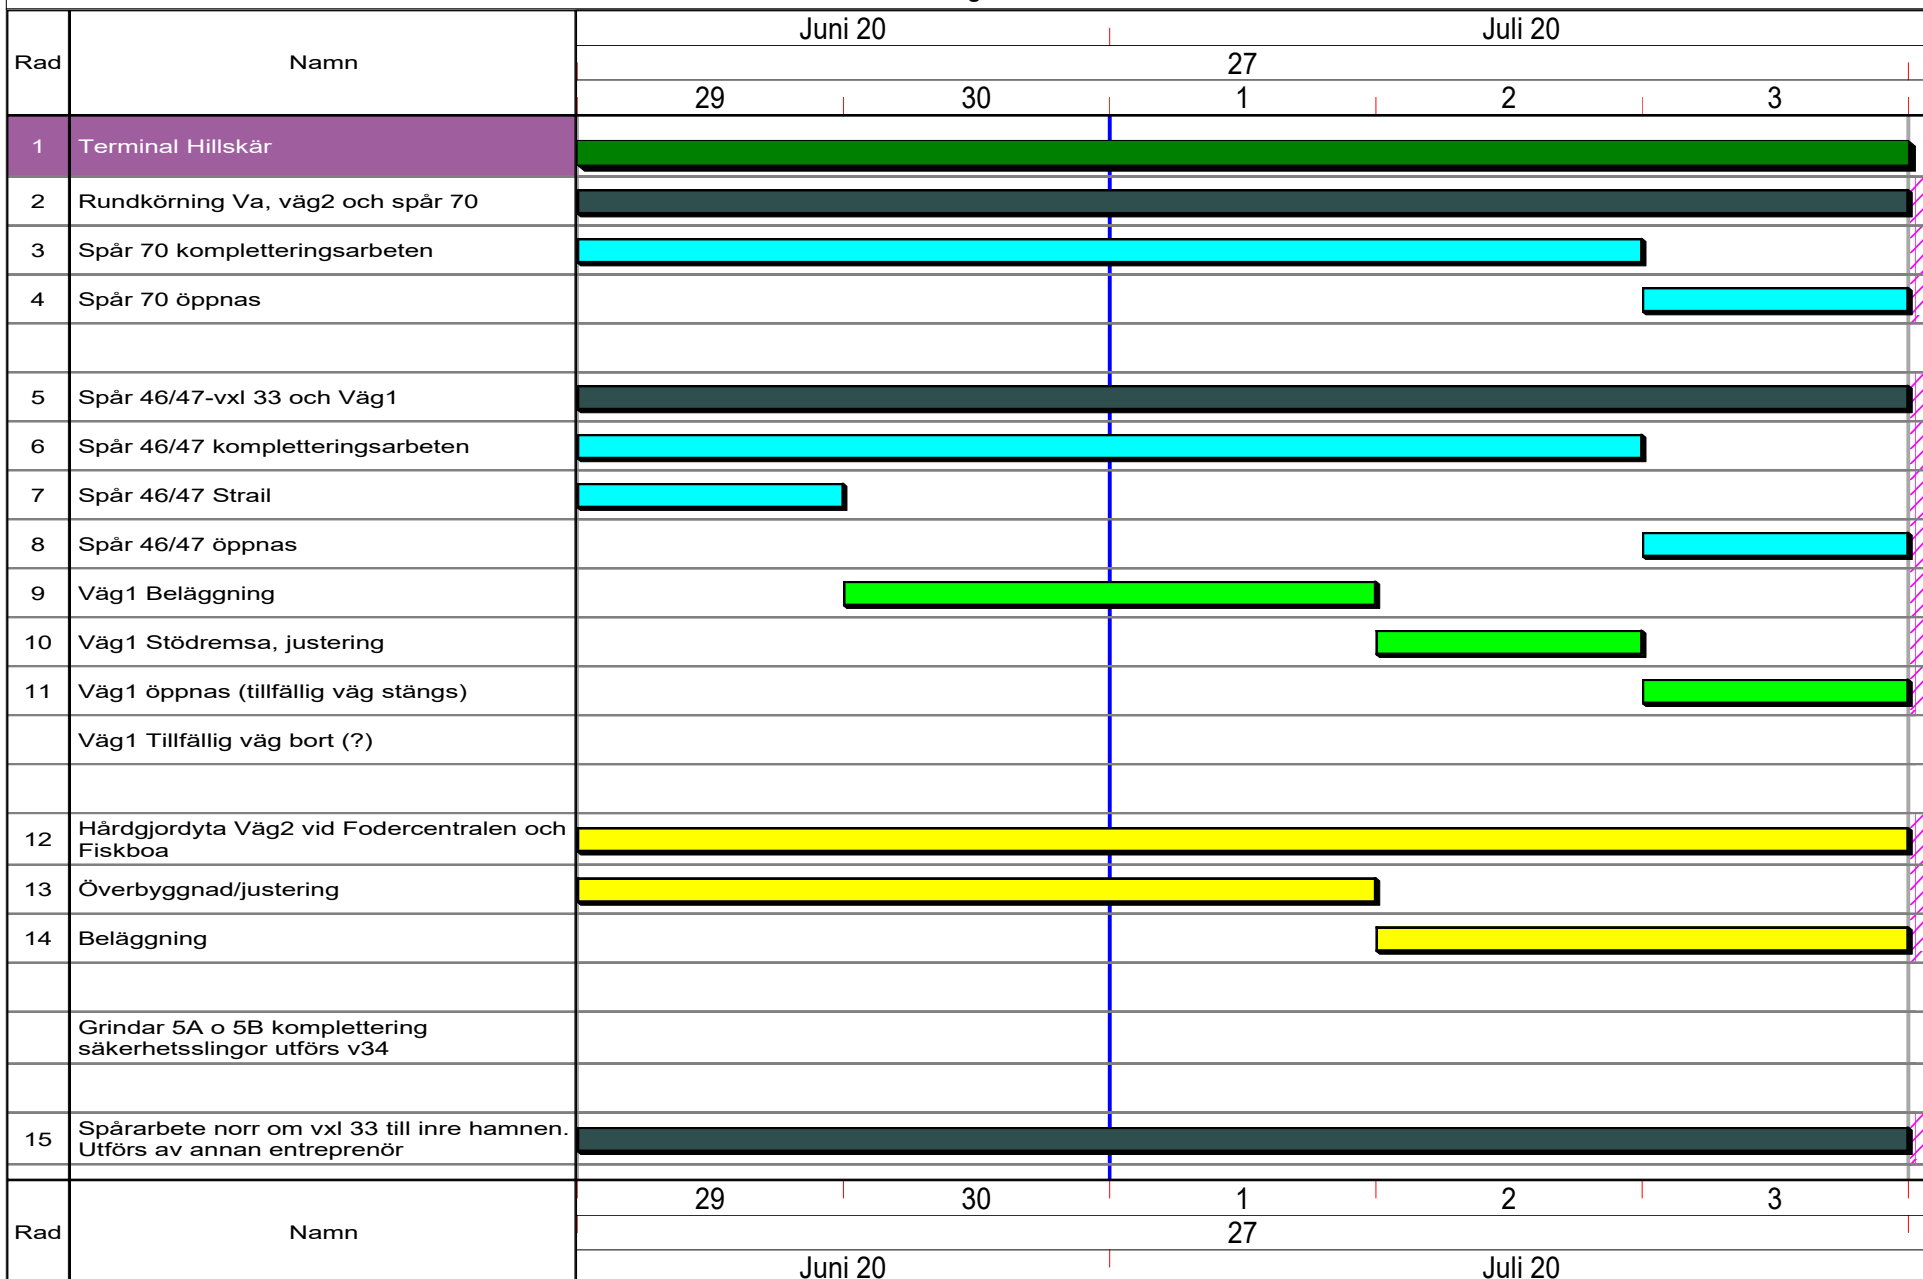

Säsong 2020

Terminal Hillskär

Övrigt
 Spår
 Väg 1
 Väg 2