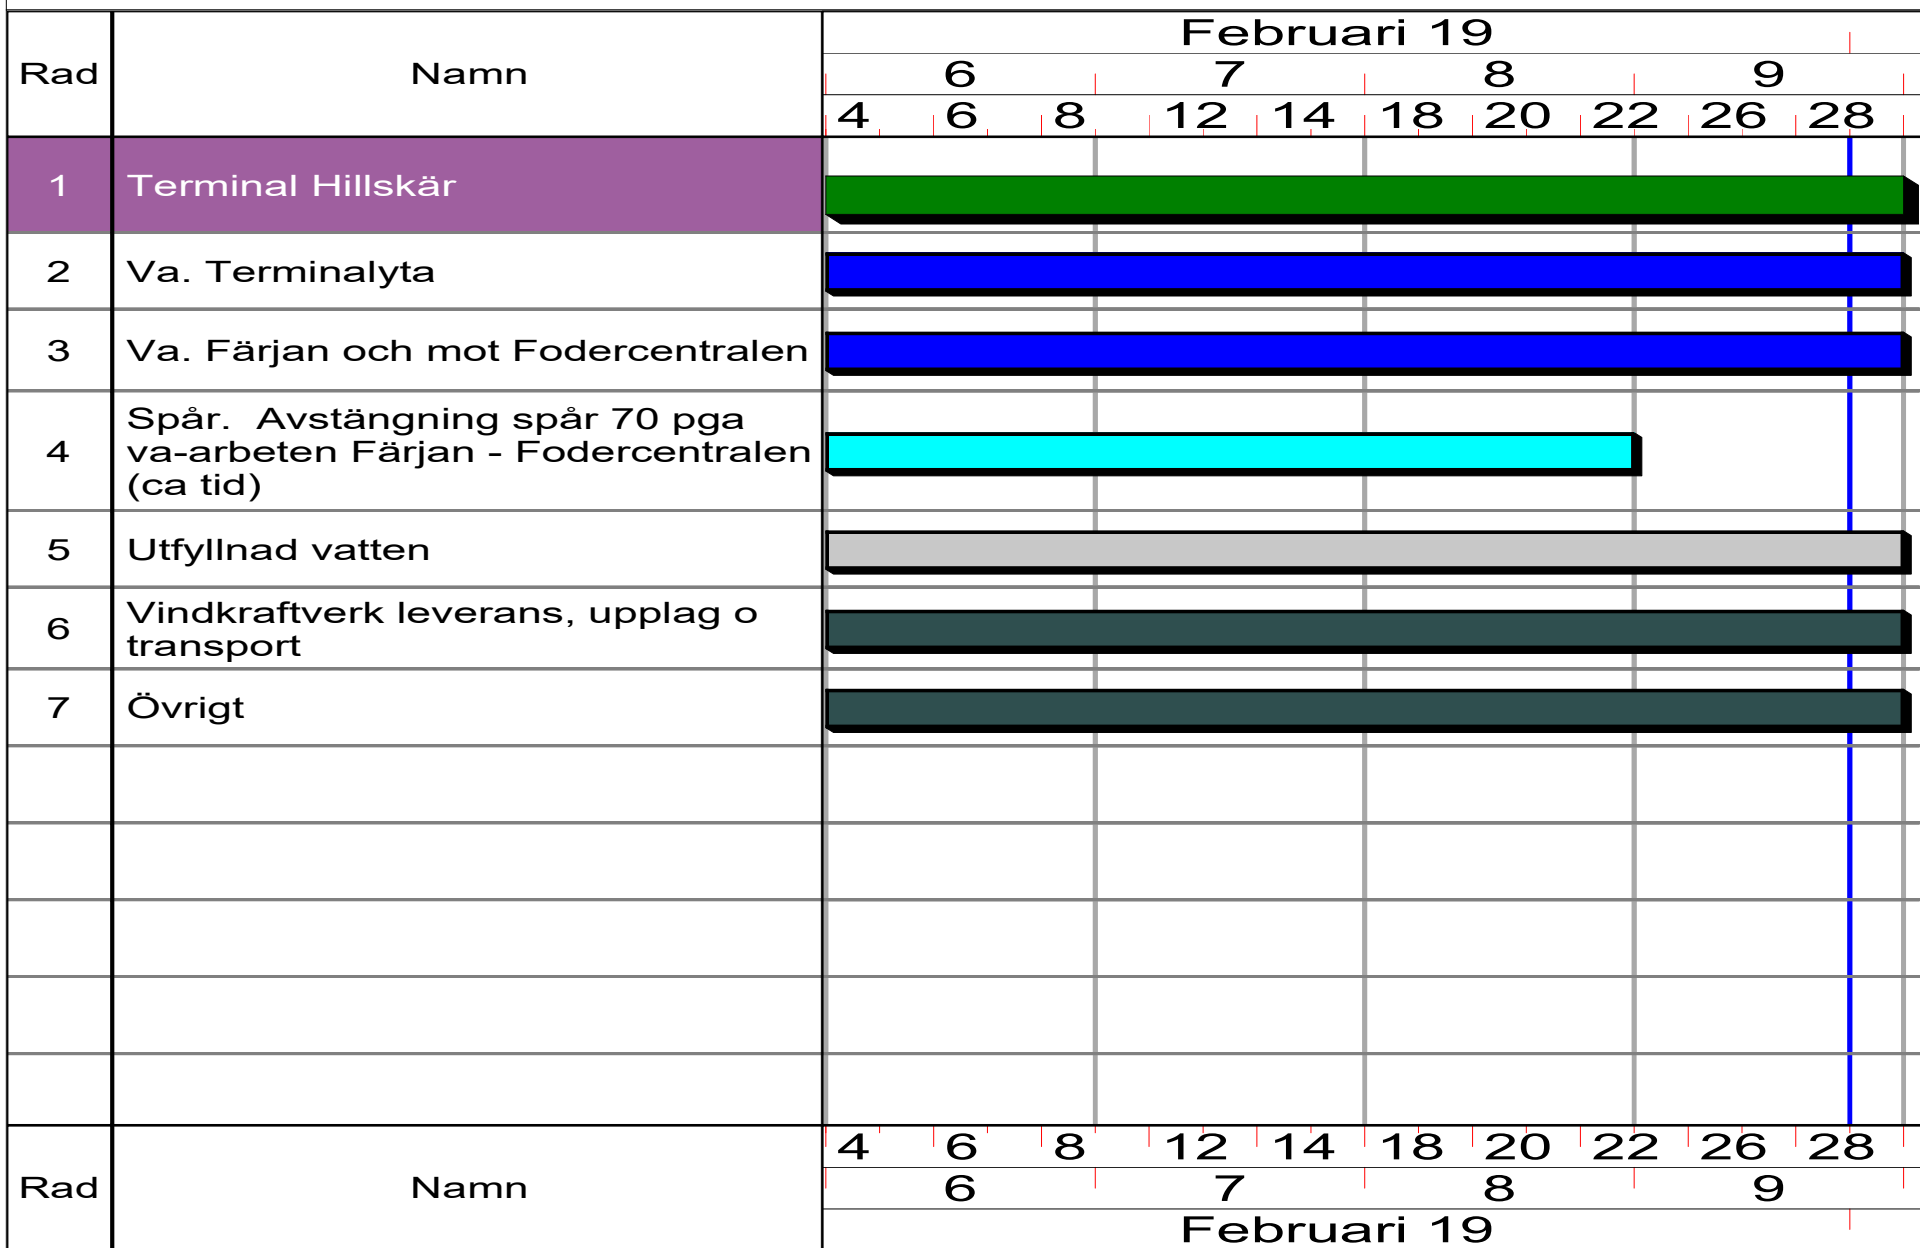

4-veckor

## Terminal Hillskär