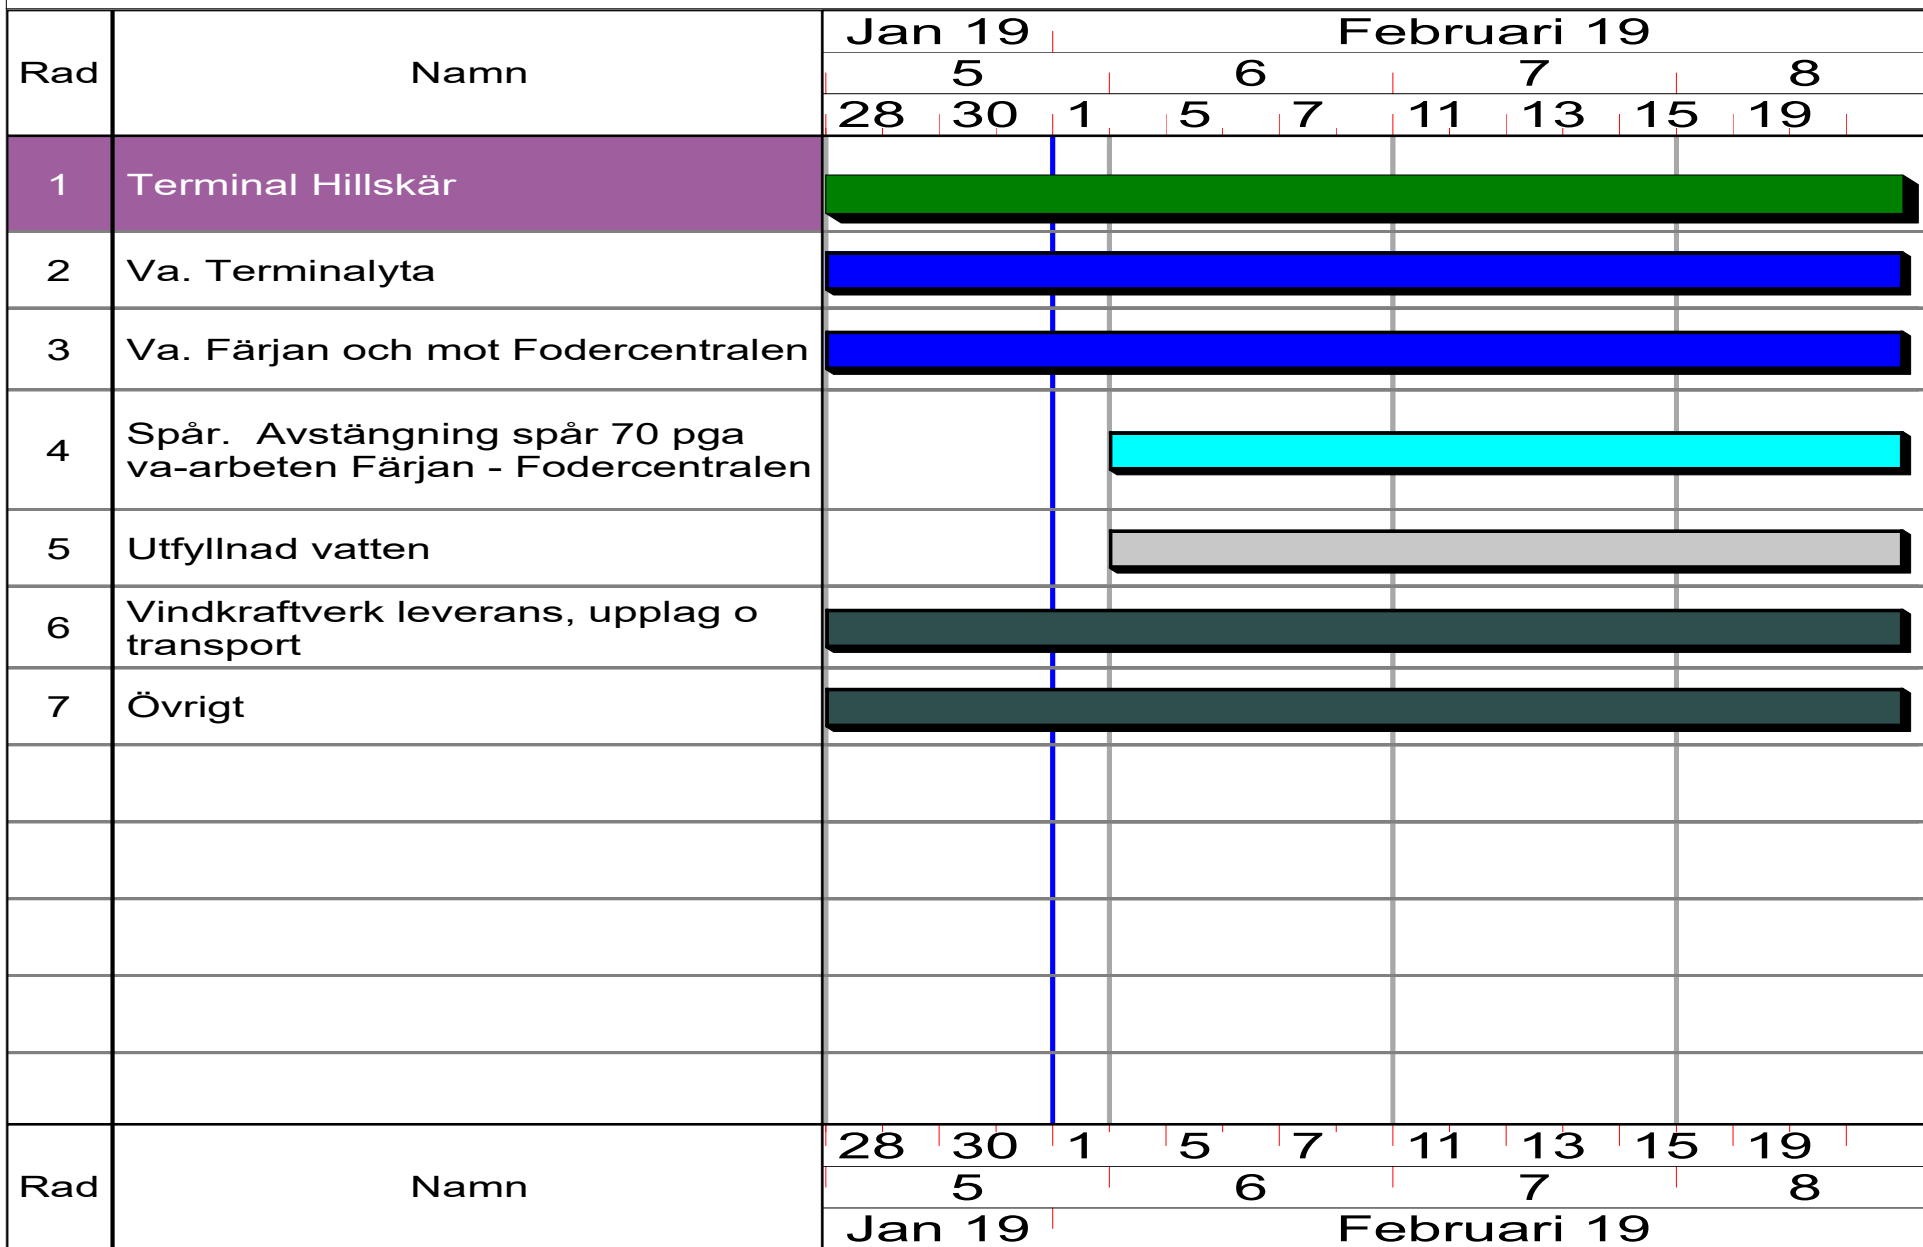

4-veckor

Terminal Hillskär