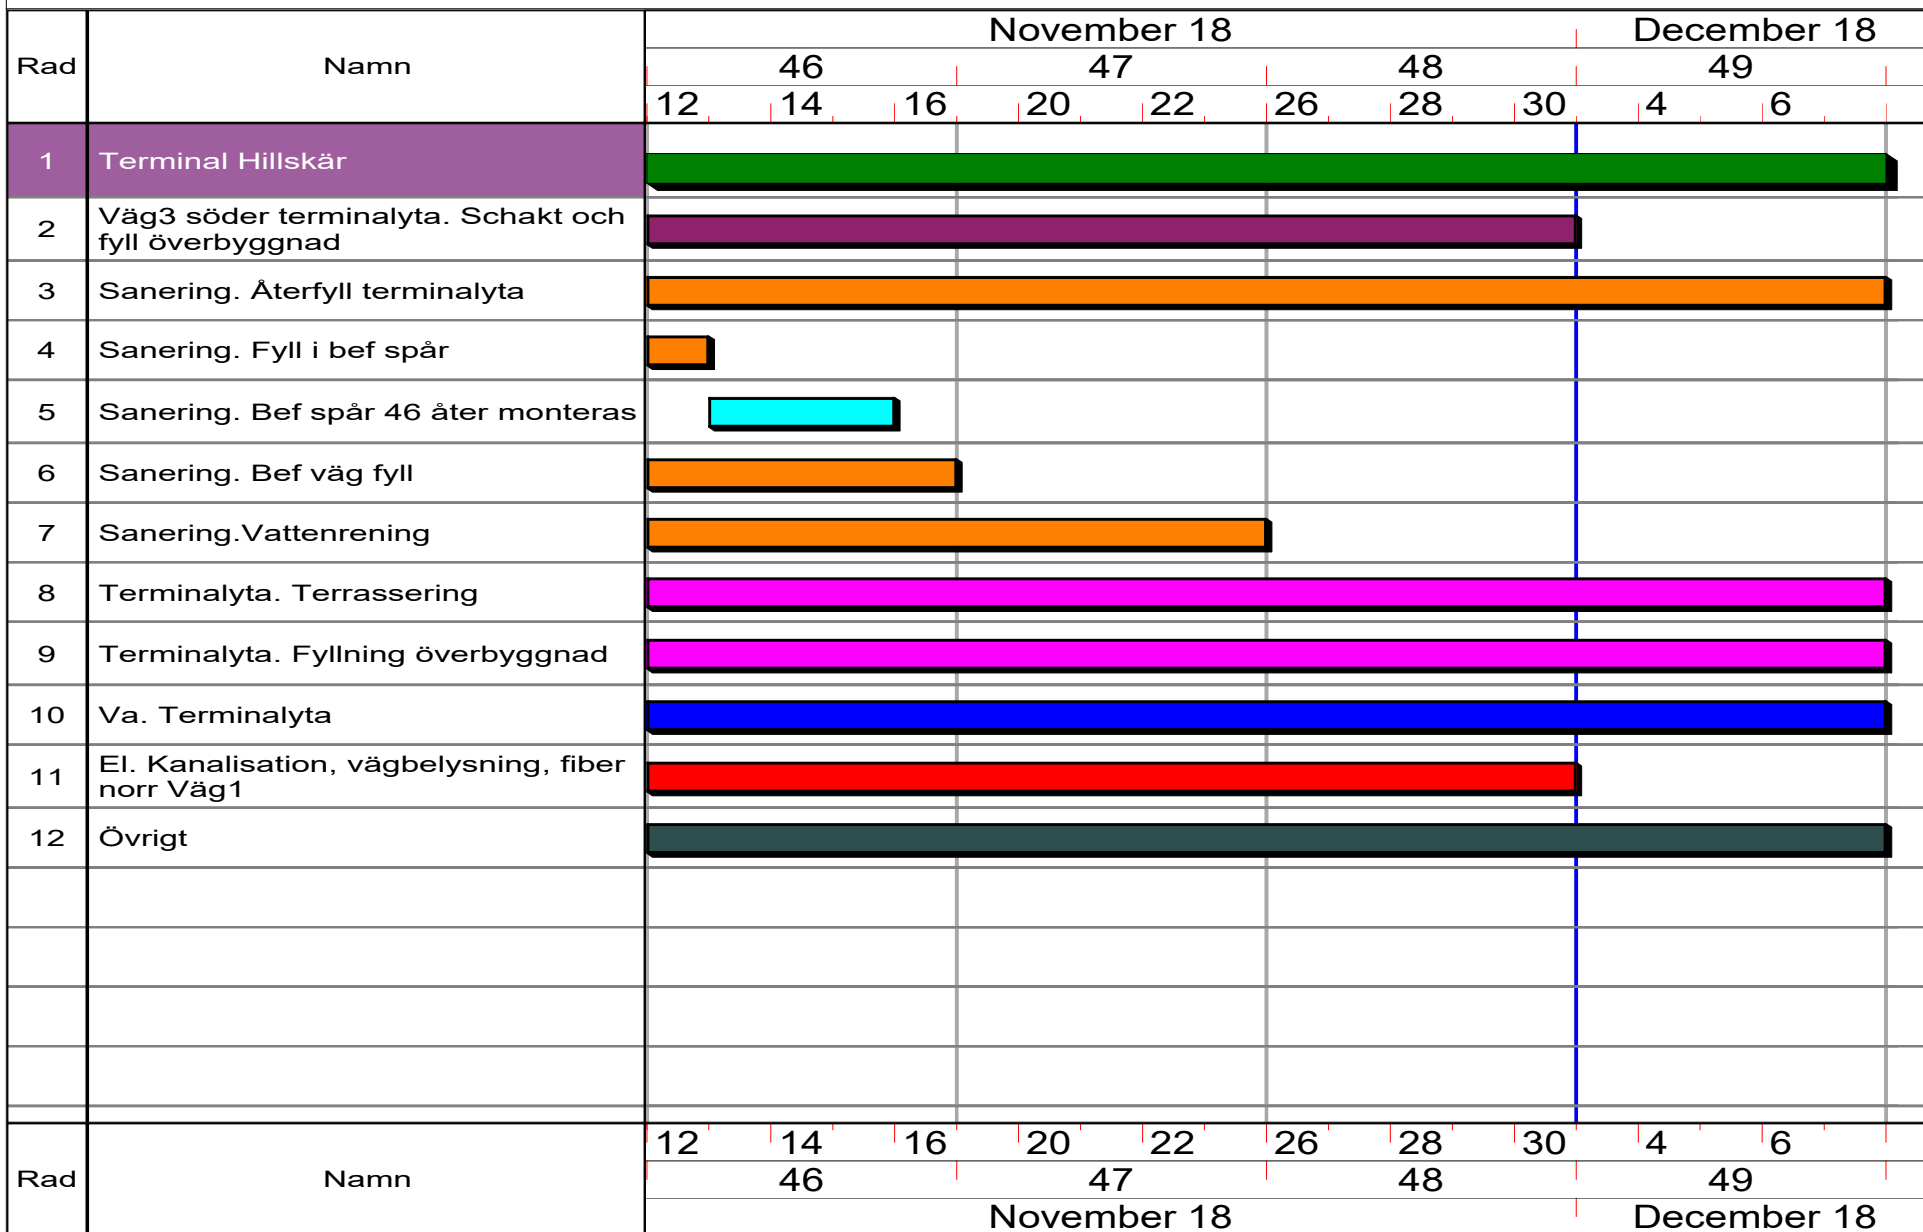

4-veckor

4-veckor

**Terminal Hillskär**

- Väg 3
- Saneringsyta
- Spår
- Terminalyta
- Va-arbeten
- El
- Övrigt

4-veckor

**Terminal Hillskär**

- Väg 3
- Saneringsyta
- Spår
- Terminalyta
- Va-arbeten
- El
- Övrigt

4-veckor

**Terminal Hillskär**

- Väg 3
- Saneringsyta
- Spår
- Terminalyta
- Va-arbeten
- El
- Övrigt