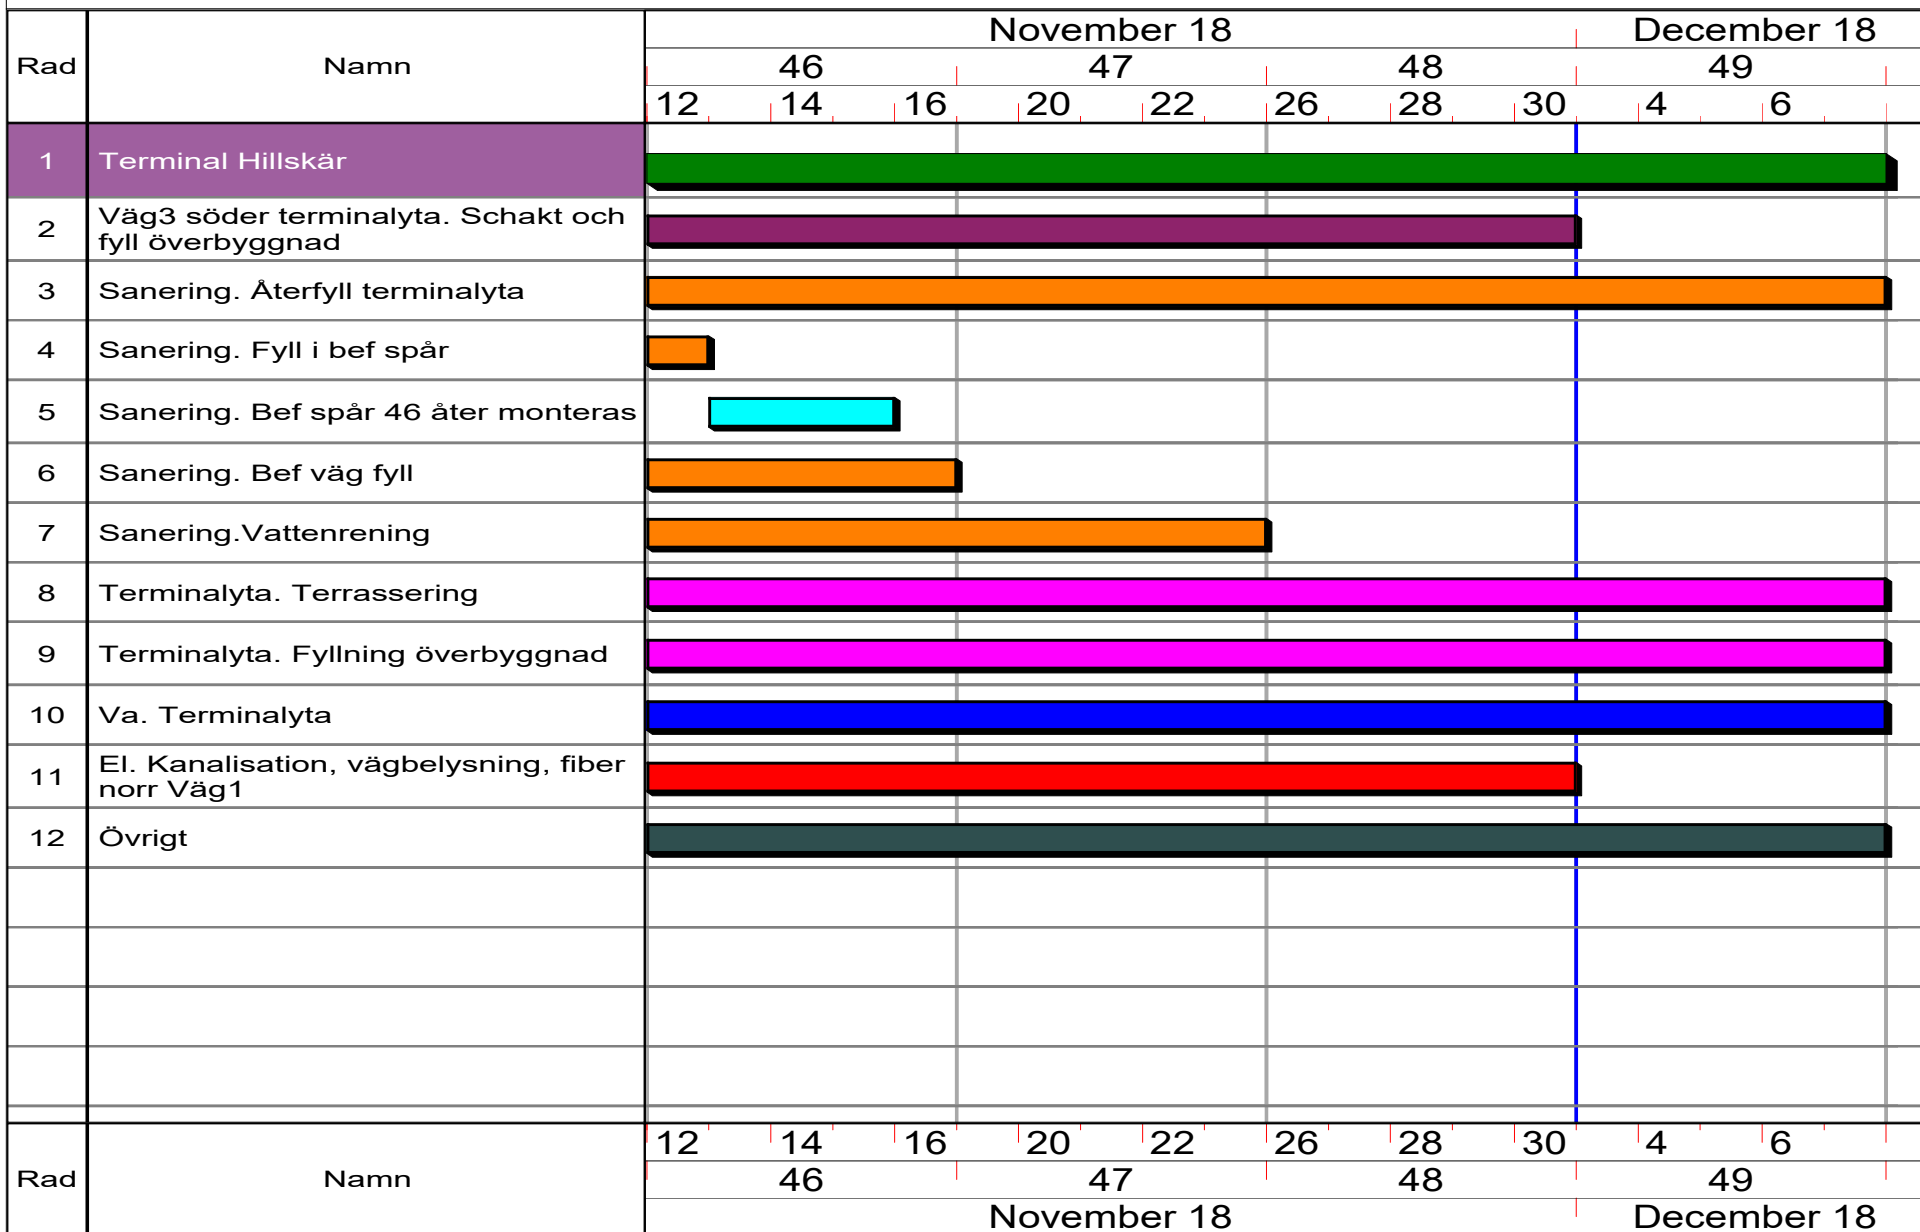

4-veckor

4-veckor

**Terminal Hillskär**

- Väg 3
- Saneringsyta
- Spår
- Terminalyta
- Va-arbeten
- El
- Övrigt

4-veckor

**Terminal Hillskär**

- Väg 3
- Saneringsyta
- Spår
- Terminalyta
- Va-arbeten
- El
- Övrigt

4-veckor

**Terminal Hillskär**

- Väg 3
- Saneringsyta
- Spår
- Terminalyta
- Va-arbeten
- El
- Övrigt