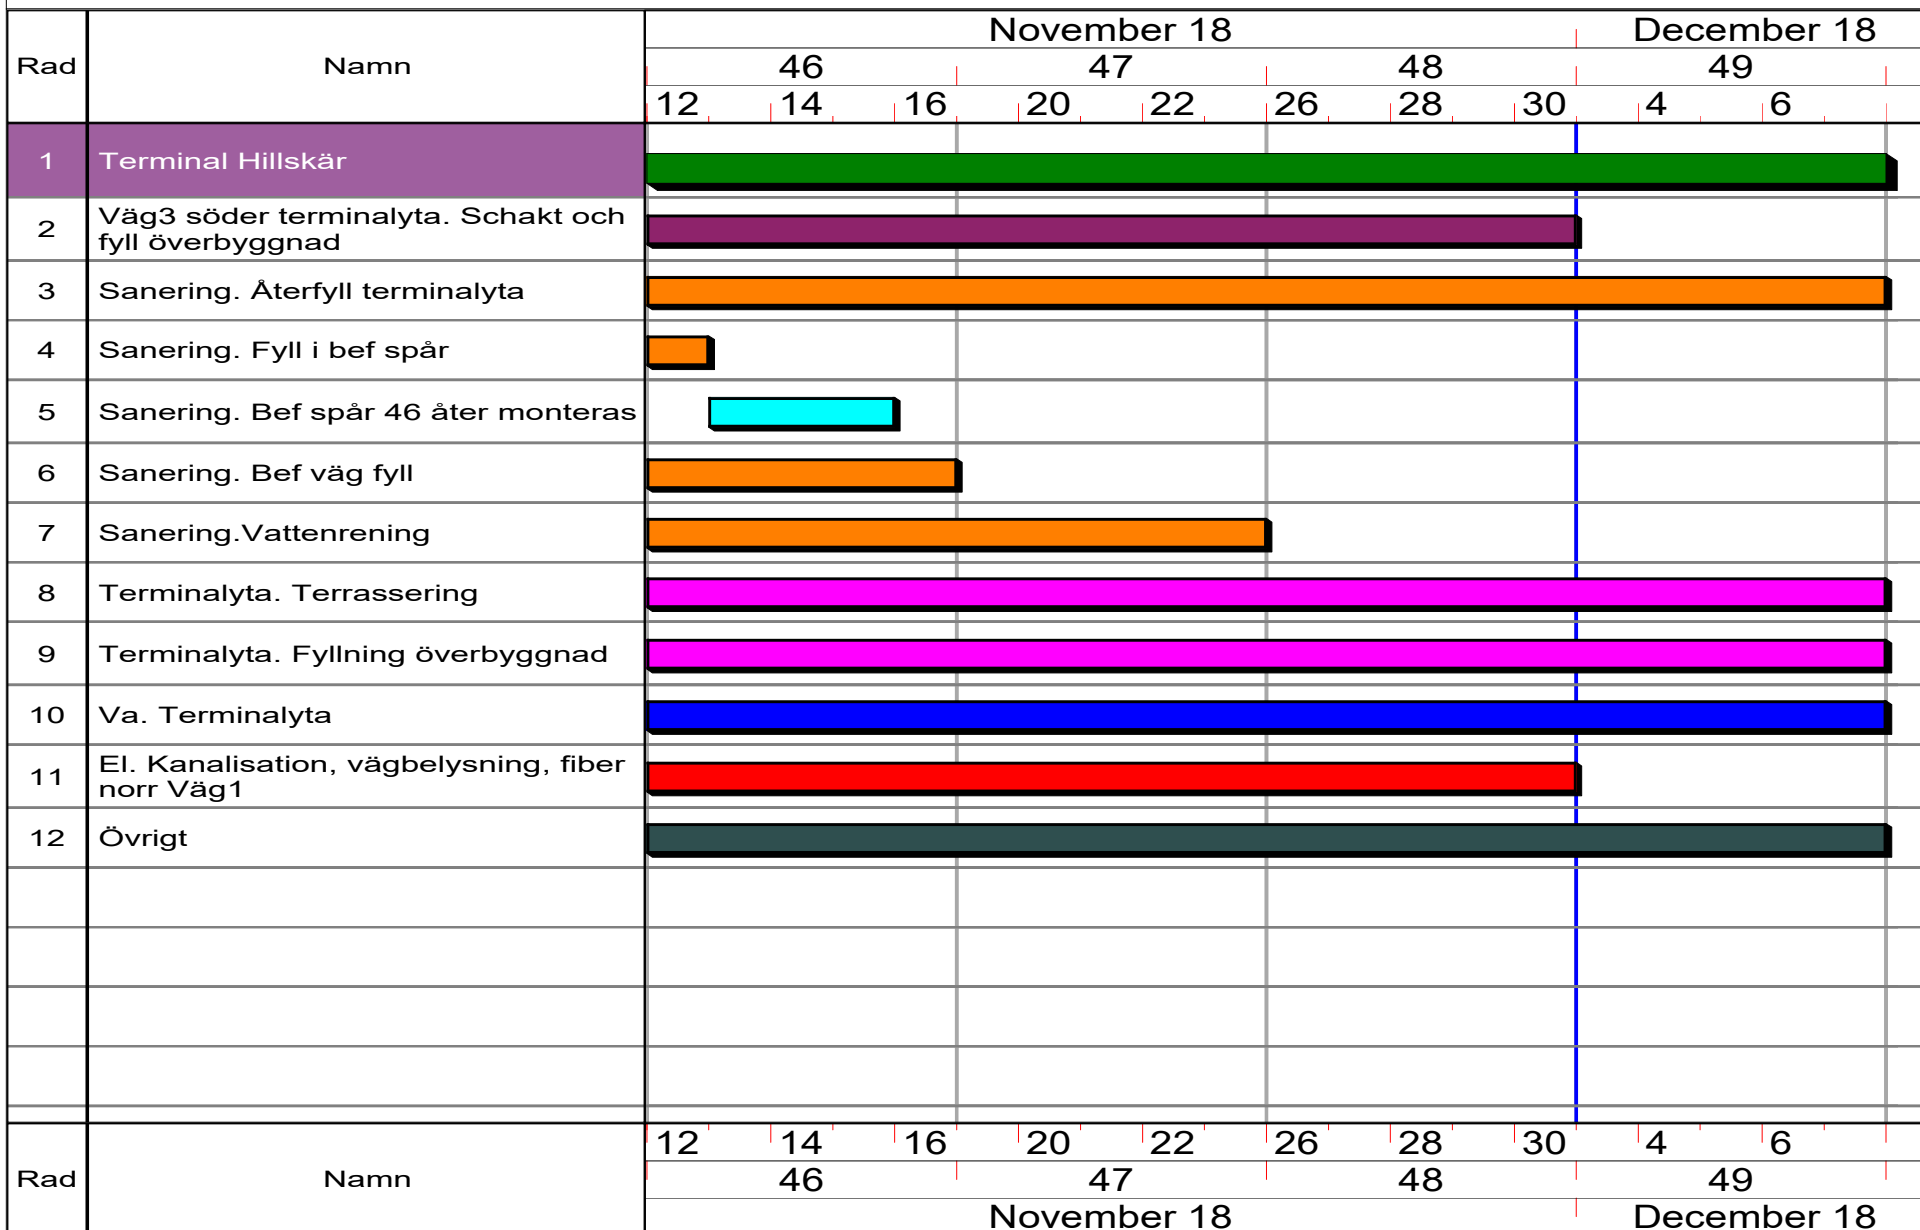

4-veckor

4-veckor

**Terminal Hillskär**

- Väg 3
- Saneringsyta
- Spår
- Terminalyta
- Va-arbeten
- El
- Övrigt

4-veckor

**Terminal Hillskär**

- Väg 3
- Saneringsyta
- Spår
- Terminalyta
- Va-arbeten
- El
- Övrigt

4-veckor

**Terminal Hillskär**

- Väg 3
- Saneringsyta
- Spår
- Terminalyta
- Va-arbeten
- El
- Övrigt