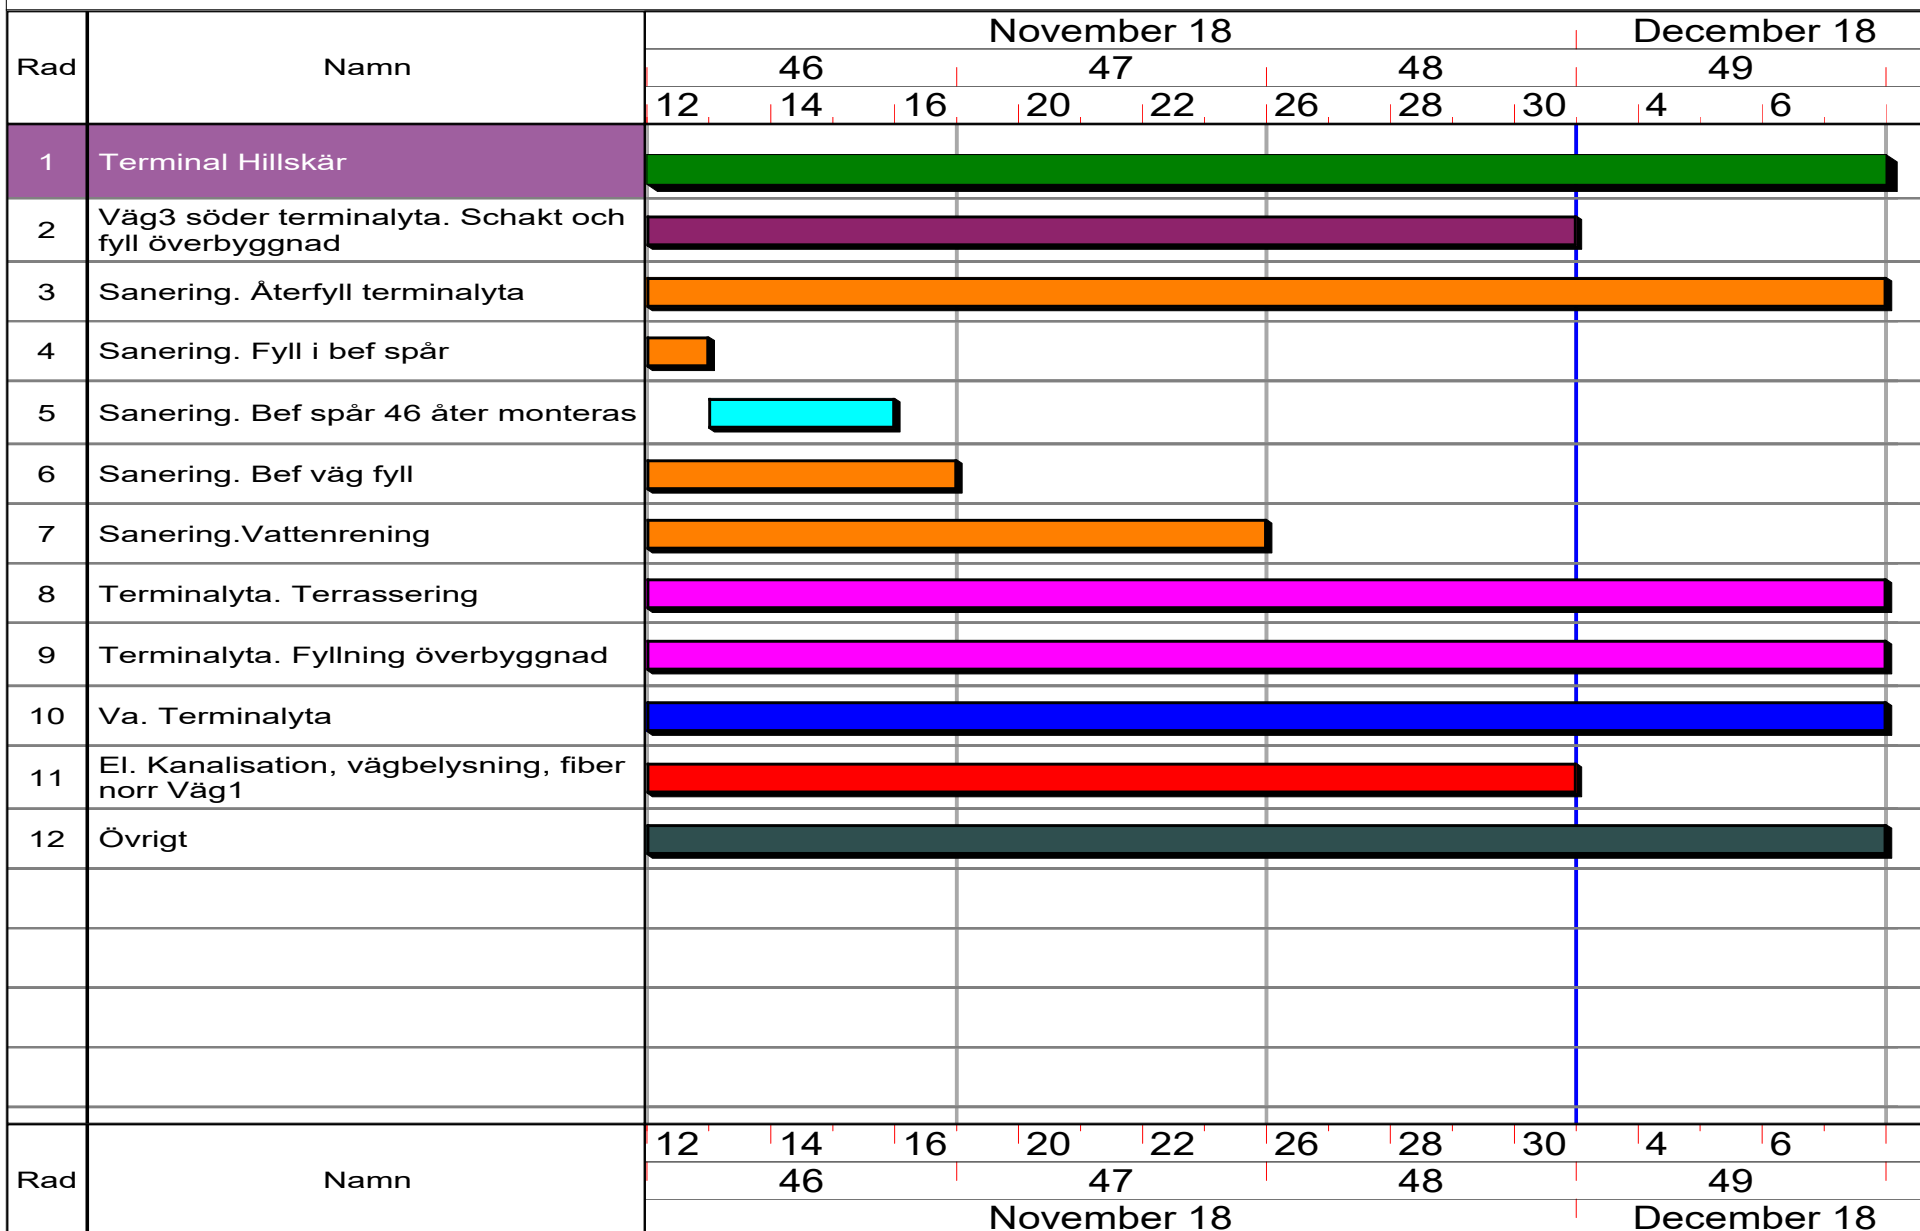

4-veckor

4-veckor

**Terminal Hillskär**

- Väg 3
- Saneringsyta
- Spår
- Terminalyta
- Va-arbeten
- El
- Övrigt

4-veckor

**Terminal Hillskär**

- Väg 3
- Saneringsyta
- Spår
- Terminalyta
- Va-arbeten
- El
- Övrigt

4-veckor

**Terminal Hillskär**

- Väg 3
- Saneringsyta
- Spår
- Terminalyta
- Va-arbeten
- El
- Övrigt